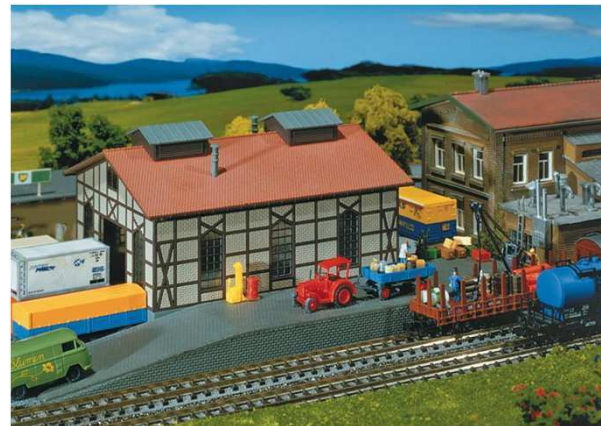

FALLER Alte Bekannte 2024

Alte Bekannte 2024

Art.Nr.	Beschreibung	LT	VE	Rab.Gr.	EK €	UVP €
120224	Preussische Bahnbude	Mai 24	1	NETTO	8,10 €	14,99 €
130450	Kanzlei Dr. Pohl	Mai 24	1	NETTO	22,70 €	41,99 €
130454	Weinstube Zur Traube	Jun 24	1	NETTO	13,51 €	24,99 €
130480	Sparkasse mit Autoschalter	Jun 24	1	NETTO	21,62 €	39,99 €
130966	Fernsehturm	Sep 24	1	NETTO	54,06 €	99,99 €
190161	Set Ballonfahrt	Mai 24	1	NETTO	21,62 €	39,99 €
190276	Set Kieswerk	Mai 24	1	NETTO	18,92 €	34,99 €

Art.Nr.	Beschreibung	LT	VE	Rab.Gr.	EK €	UVP €
212110	Bahnhof Feuerbach	Mai 24	1	NETTO	18,38 €	33,99 €
222147	2 Untersuchungsgruben	Mai 24	1	NETTO	10,81 €	19,99 €
222148	Kohlesturzbühne	Mai 24	1	NETTO	11,89 €	21,99 €
222149	Ausschlackanlage mit Bockkran	Mai 24	1	NETTO	16,21 €	29,99 €
222179	Verladerampe mit Kran	Jun 24	1	NETTO	8,10 €	14,99 €
222185	Maschinenfabrik	Jun 24	1	NETTO	32,43 €	59,99 €
222576	Fischbauchbrücke	Jun 24	1	NETTO	12,43 €	22,99 €