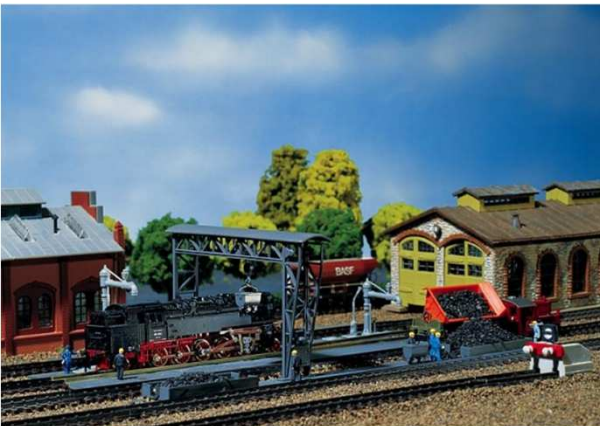

FALLER Alte Bekannte 2024

Alte Bekannte 2024

Art.Nr.	Beschreibung	LT	VE	Rab.Gr.	EK €	UVP €
120224	Preussische Bahnbude	Mai 24	1	NETTO	8,10 €	14,99 €
130450	Kanzlei Dr. Pohl	Mai 24	1	NETTO	22,70 €	41,99 €
130454	Weinstube Zur Traube	Jun 24	1	NETTO	13,51 €	24,99 €
130480	Sparkasse mit Autoschalter	Jun 24	1	NETTO	21,62 €	39,99 €
130966	Fernsehturm	Sep 24	1	NETTO	54,06 €	99,99 €
190161	Set Ballonfahrt	Mai 24	1	NETTO	21,62 €	39,99 €
190276	Set Kieswerk	Mai 24	1	NETTO	18,92 €	34,99 €

Art.Nr.	Beschreibung	LT	VE	Rab.Gr.	EK €	UVP €
212110	Bahnhof Feuerbach	Mai 24	1	NETTO	18,38 €	33,99 €
222147	2 Untersuchungsgruben	Mai 24	1	NETTO	10,81 €	19,99 €
222148	Kohlesturzbühne	Mai 24	1	NETTO	11,89 €	21,99 €
222149	Ausschlackanlage mit Bockkran	Mai 24	1	NETTO	16,21 €	29,99 €
222179	Verladerampe mit Kran	Jun 24	1	NETTO	8,10 €	14,99 €
222185	Maschinenfabrik	Jun 24	1	NETTO	32,43 €	59,99 €
222576	Fischbauchbrücke	Jun 24	1	NETTO	12,43 €	22,99 €