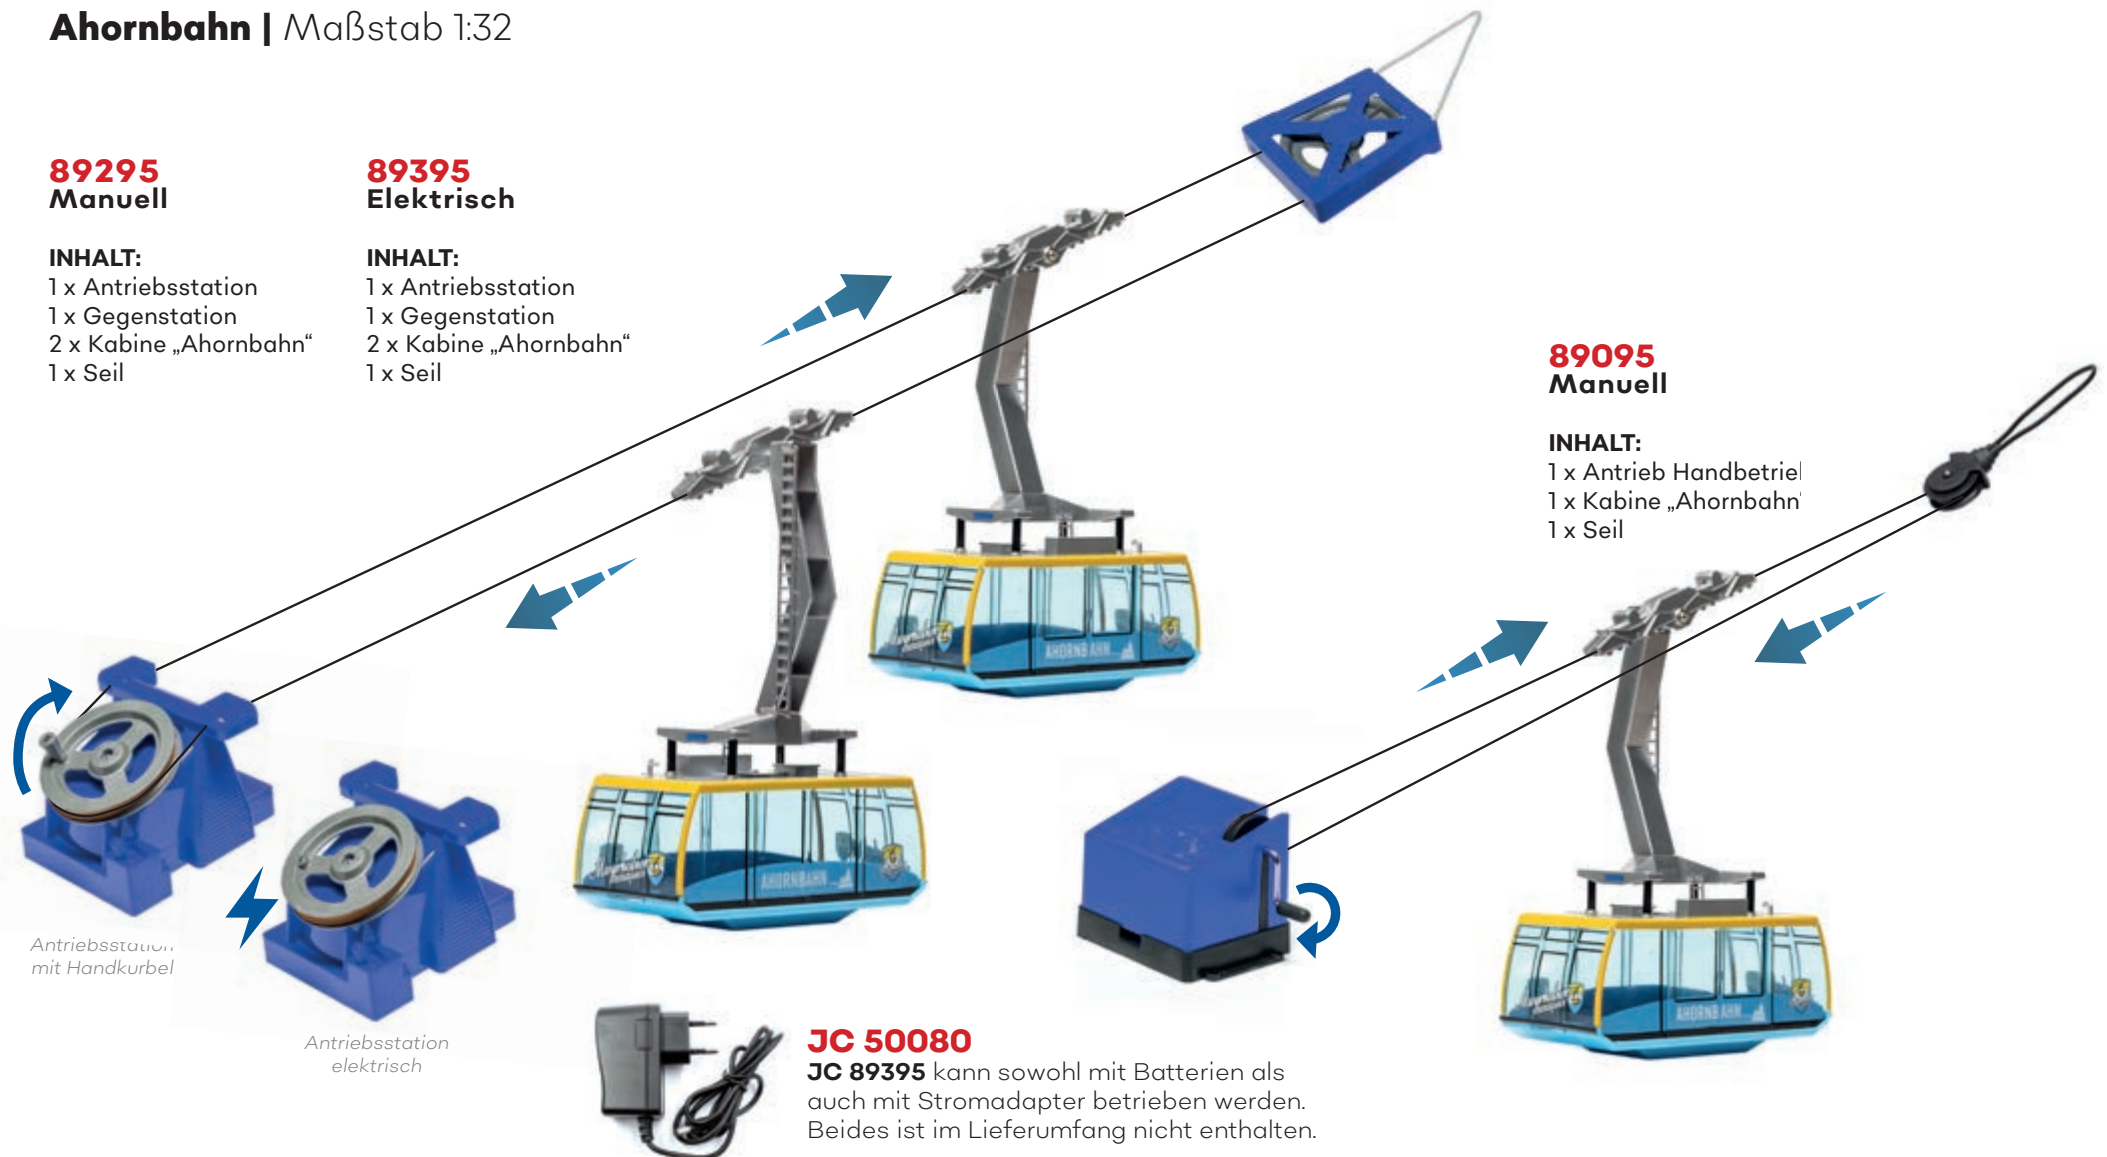

INHALT:

1 x Antriebsstation
1 x Gegenstation
2 x Kabine „Ahornbahn“
1 x Seil

89095 Manuell

INHALT:

1 x Antrieb Handbetrieb
1 x Kabine „Ahornbahn“
1 x Seil

Antriebsstation
mit Handkurbel

Antriebsstation
elektrisch

JC 50080

JC 89395 kann sowohl mit Batterien als auch mit Stromadapter betrieben werden. Beides ist im Lieferumfang nicht enthalten.

Pendelbahn

Bayerische Zugspitzbahn | Maßstab 1:32

89298
Manuell

INHALT:

- 1 x Antriebsstation
- 1 x Gegenstation
- 2 x Kabine „Zugspitze“
- 1 x Seil

89398
Elektrisch

INHALT:

- 1 x Antriebsstation
- 1 x Gegenstation
- 2 x Kabine „Zugspitze“
- 1 x Seil

89098
Manuell

INHALT:

- 1 x Antrieb Handbetrieb
- 1 x Kabine „Zugspitze“
- 1 x Seil

Antriebsstation
mit Handkurbel