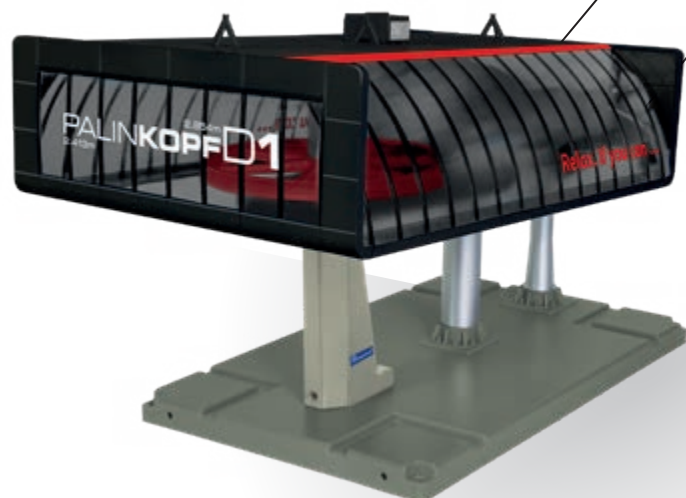

Elektrische Umlaufseilbahn

Palinkopf | Maßstab 1:32

JC 84484

INHALT:

1 x Talstation
1 x Bergstation
2 x 6er Sessel Palinkopf
1 x Zwischenstütze
1 x 8 m Seil
1 x Seilverbindungs-
muffe Befestigungsmaterial

CONTENT:

1 x ground station
1 x mountain station
2 x 6 seaters Palinkopf
1 x tower
1 x 8 m rope
1 x rope connector fittings

Voltage
6V

1:32
SCALE

Inklusive
Zwischenstütze
JC 50100