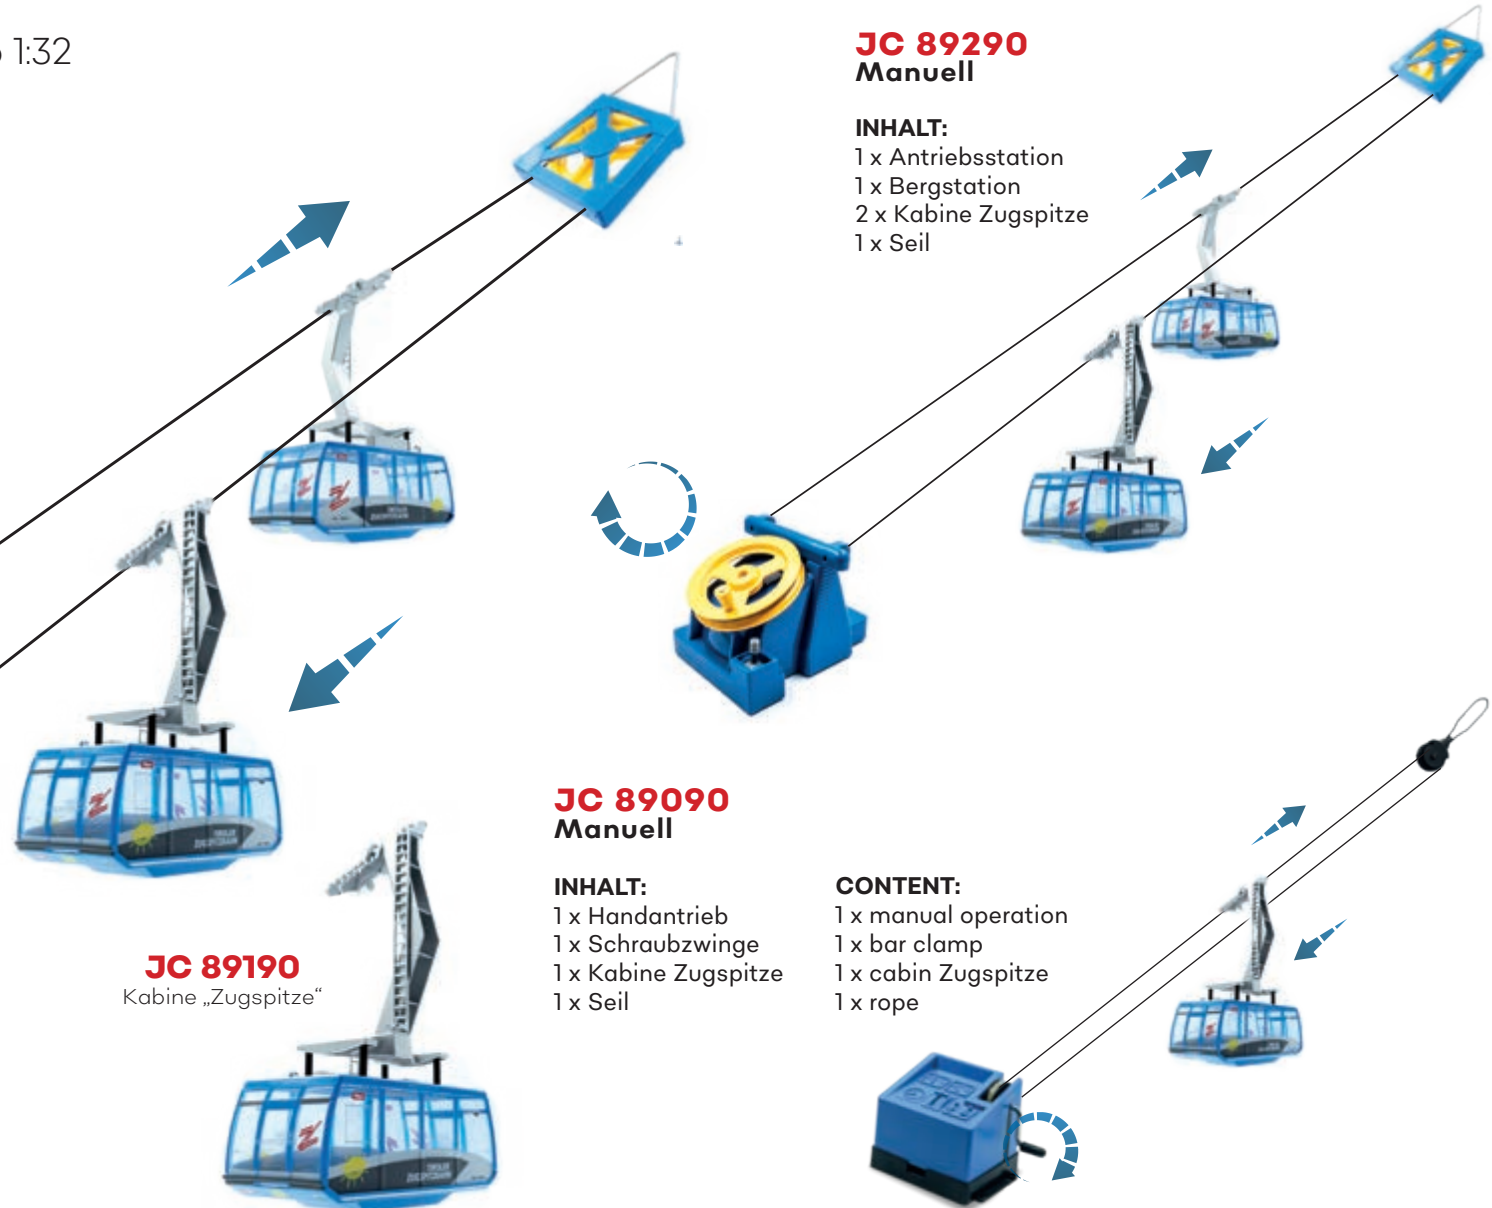

Netzadapter - für alle Umlauf- und Pendelbahnen im Maßstab 1:32 geeignet

JC 50080

(Nicht im Set inkludiert)

Das namensgebende Merkmal der Pendelbahn ist die Bewegungsart. Die Kabinen pendeln auf einem Seil zwischen der Berg- und Talstationen hin- und her. Die JC Pendelbahnen mit den brandneugestylten Kabinen gibt es für Einsteiger in zwei handbetriebenen Ausführungen.

Die elektrische Variante der Pendelbahn kann sowohl mit Batterien als auch mit einem Stromadapter betreiben werden.

Pendelbahn

Tiroler Zugspitzbahn | Maßstab 1:32

JC 89390 Elektrisch

INHALT:

1 x Antriebsstation
1 x Gegenstation
2 x Kabine Zugspitze
1 x Seil

CONTENT:

1 x motor station
1 x turn around station
2 x cabin Zugspitze
1 x rope

JC 50080

JC 89390 kann sowohl mit Batterien als auch mit Stromadapter betrieben werden. Beides ist im Lieferumfang nicht enthalten.

JC 89290 Manuell

INHALT:

1 x Antriebsstation
1 x Bergstation
2 x Kabine Zugspitze
1 x Seil

JC 89090 Manuell

INHALT:

1 x Handantrieb
1 x Schraubzwinde
1 x Kabine Zugspitze
1 x Seil

CONTENT:

1 x manual operation
1 x bar clamp
1 x cabin Zugspitze
1 x rope