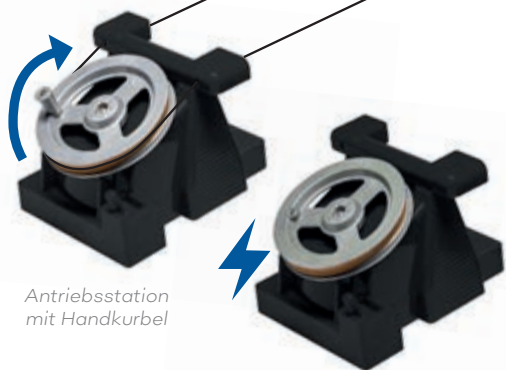

JC 50080

JC 89395 kann sowohl mit Batterien als auch mit Stromadapter betrieben werden. Beides ist im Lieferumfang nicht enthalten.

Pendelbahn

Bayerische Zugspitzbahn | Maßstab 1:32

89298
Manuell

INHALT:

- 1 x Antriebsstation
- 1 x Gegenstation
- 2 x Kabine „Zugspitze“
- 1 x Seil

89398
Elektrisch

INHALT:

- 1 x Antriebsstation
- 1 x Gegenstation
- 2 x Kabine „Zugspitze“
- 1 x Seil

89098
Manuell

INHALT:

- 1 x Antrieb Handbetrieb
- 1 x Kabine „Zugspitze“
- 1 x Seil

Antriebsstation
mit Handkurbel

Antriebsstation
elektrisch

JC 50080

JC 89398 kann sowohl mit Batterien als auch mit Stromadapter betrieben werden. Beides ist im Lieferumfang nicht enthalten.

Omega V D-Line

10 Personen | Maßstab 1:32

JC 88501
OMEGA V
rot