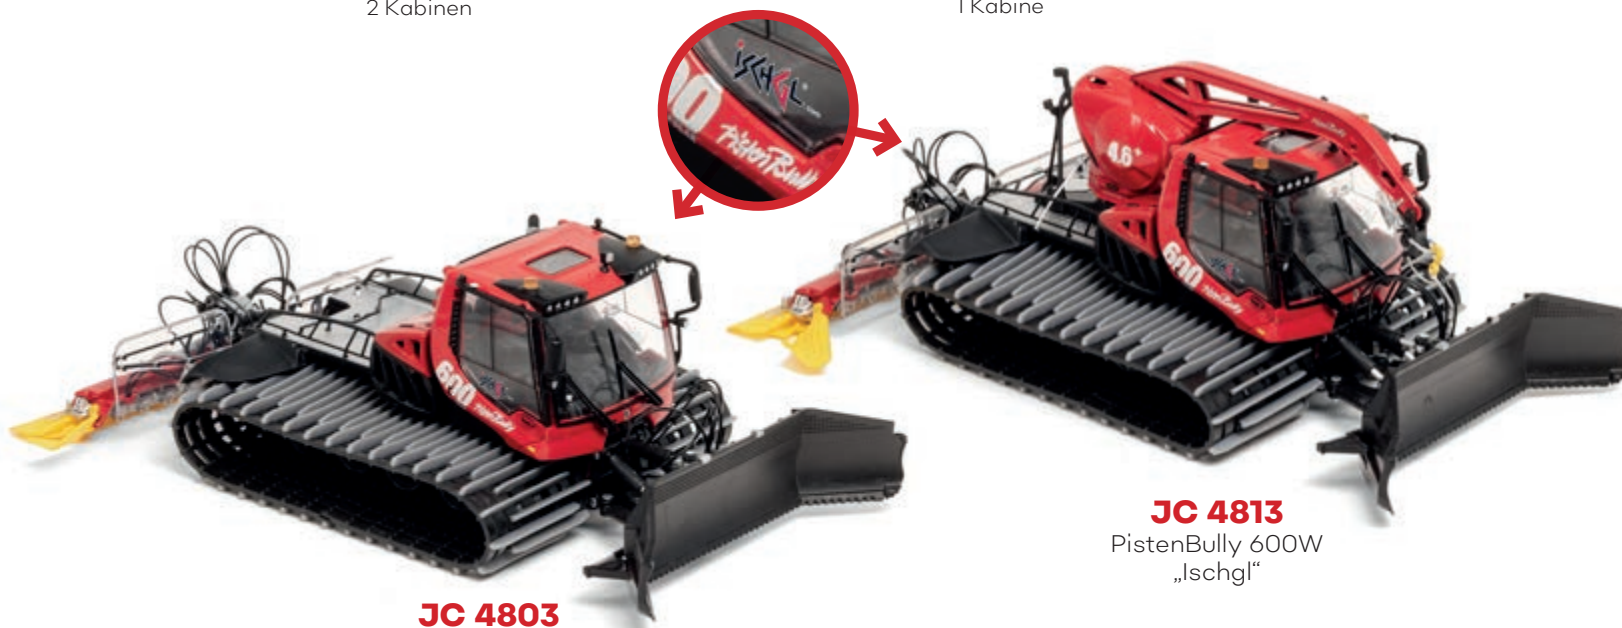

**SAMMEL
EDITION**

JC 84494

Elektrische Umlaufseilbahn
Lange Wand C5

INHALT:

- 1 x Talstation
- 1 x Bergstation
- 3 x 6er-Sessel „Lange Wand“
- 1 x VIP Omega Kabine
- 1 x Zwischenstütze
- 1 x 8 m Seil
- 1 x Seilverbindungsmuffe
- Befestigungsmaterial

JC 80510
Schlüsselanhänger
Ischgl Fimba

JC 4803
PistenBully 600
„Ischgl“

JC 4813
PistenBully 600W
„Ischgl“

JC 2014
TR10 Propellermaschine
Ischgl

Serfaus-Fiss-Ladis

Action, Genuss und Erholung in den Alpen - für die ganze Familie!