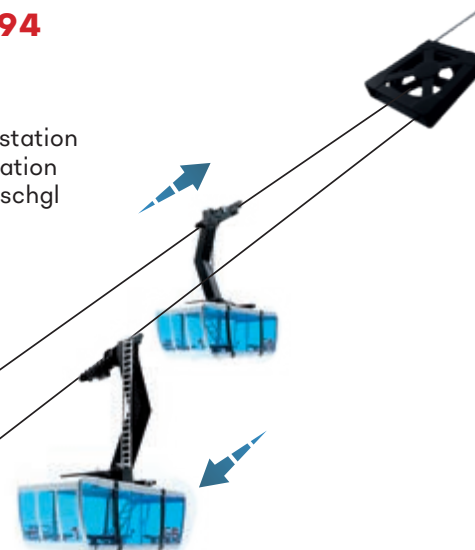

JC 89294 Manuell

INHALT:
1 x Antriebsstation
1 x Gegenstation
2 x Kabine Ischgl
1 x Seil