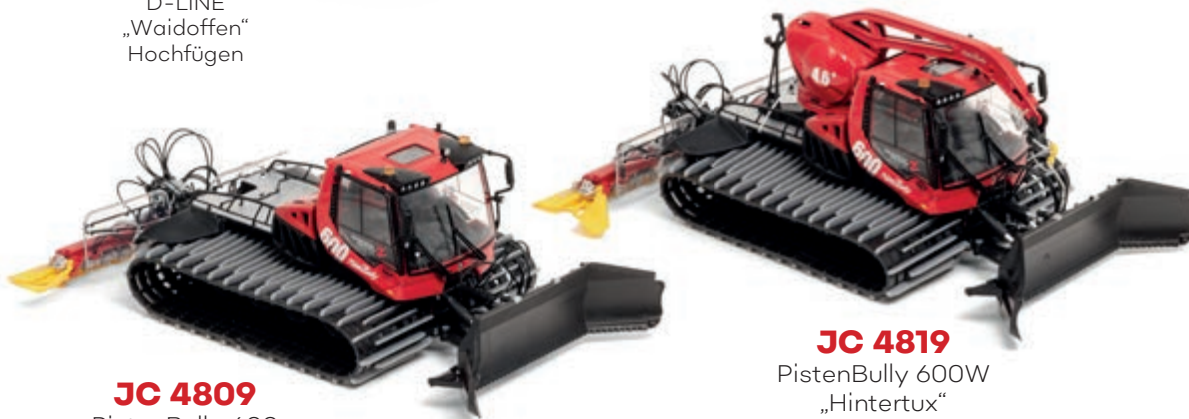

JC 4809

PistenBully 600
„Hintertux“

JC 4819

PistenBully 600W
„Hintertux“