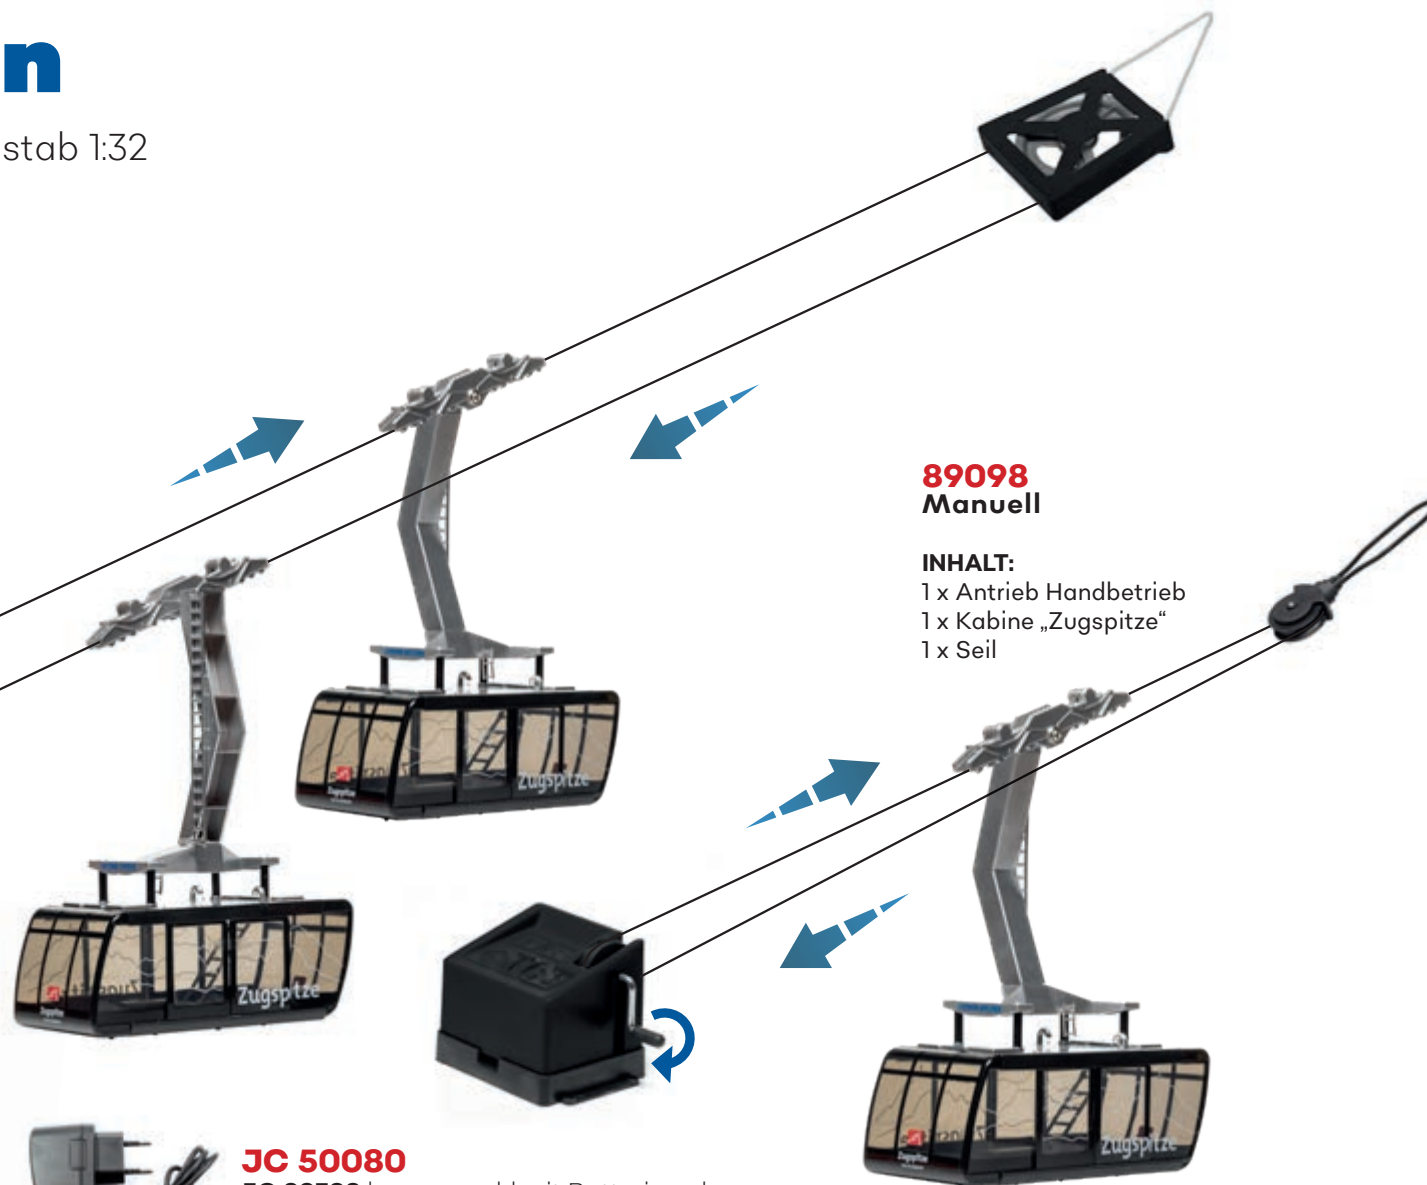

JC 50080

JC 89395 kann sowohl mit Batterien als auch mit Stromadapter betrieben werden. Beides ist im Lieferumfang nicht enthalten.

Pendelbahn

Bayerische Zugspitzbahn | Maßstab 1:32

89298
Manuell

INHALT:

- 1 x Antriebsstation
- 1 x Gegenstation
- 2 x Kabine „Zugspitze“
- 1 x Seil

89398
Elektrisch

INHALT:

- 1 x Antriebsstation
- 1 x Gegenstation
- 2 x Kabine „Zugspitze“
- 1 x Seil

89098
Manuell

INHALT:

- 1 x Antrieb Handbetrieb
- 1 x Kabine „Zugspitze“
- 1 x Seil

Antriebsstation
mit Handkurbel

Antriebsstation
elektrisch

JC 50080

JC 89398 kann sowohl mit Batterien als auch mit Stromadapter betrieben werden. Beides ist im Lieferumfang nicht enthalten.

Omega V D-Line

10 Personen | Maßstab 1:32

JC 88501
OMEGA V
rot