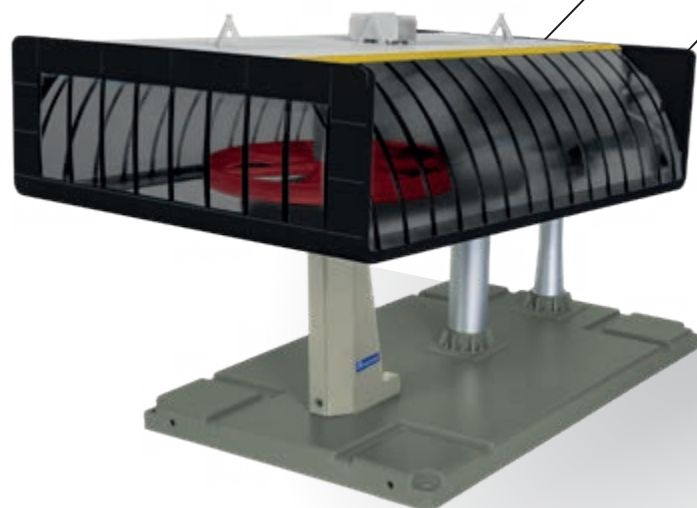

Optional dazu erhältlich:

Netzadapter - für alle Umlauf- und Pendelbahnen im Maßstab 1:32 geeignet

JC 50080
(Nicht im Set inkludiert)

Elektrische Umlaufseilbahn

Schwarz/gelb | Maßstab 1:32

JC 84383

INHALT:

1 x Talstation
1 x Gegenstation
1 x Omega V Kabine
1 x 8 m Seil
1 x Verbindungsmuffe

CONTENT:

1 x ground station
1 x top station
1 x Omega V cabin
1 x 8 m rope
1 x rope connector

Voltage
6V

1:32
SCALE

Sie können die Umlaufseilbahn um beliebig viele Sessel oder Kabinen erweitern. Eine Auswahl an Kabinen finden Sie ab Seite 33, das Zubehör ab 55.