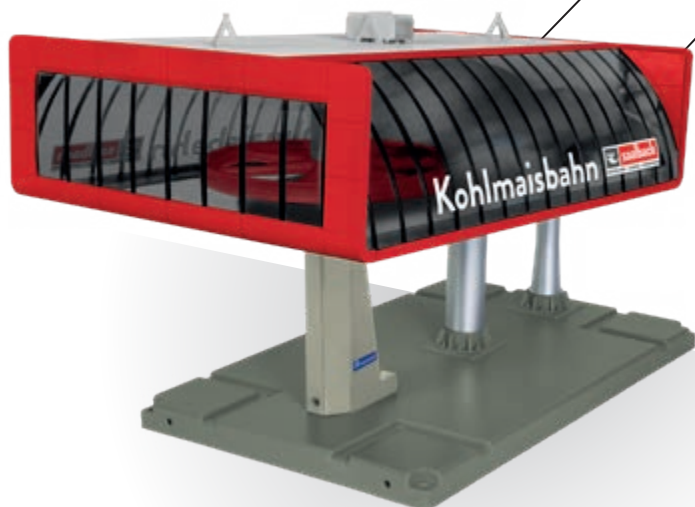

CONTENT:

1 x ground station
1 x top station
1 x Omega V cabin
1 x 8 m rope
1 x rope connector

Voltage
6V

1:32
SCALE

Sie können die Umlaufseilbahn um beliebig viele Sessel oder Kabinen erweitern. Eine Auswahl an Kabinen finden Sie ab Seite 33, das Zubehör ab 55.

Umlaufseilbahn Gold

Talstation
Länge: 39 cm
Breite: 24 cm
Höhe: 21 cm

Bergstation:
Länge: 37 cm
Breite: 16,5 cm
Höhe: 30 cm
Gewicht: 1755 g

Elektrische Umlaufseilbahn

Kohlmaisbahn | Maßstab 1:32

JC 84388

INHALT:

- 1 x Talstation
- 1 x Gegenstation
- 1 x Omega V Kabine
- 1 x 8 m Seil
- 1 x Verbindungsmuffe

CONTENT:

- 1 x ground station
- 1 x top station
- 1 x Omega V cabin
- 1 x 8 m rope
- 1 x rope connector

Voltage 6V	1:32 SCALE	WEATHER-RESISTANT	ADAPTER OPERATION NOT INCLUDED	4 x AA NOT INCLUDED
----------------------	----------------------	-------------------	--------------------------------	---------------------