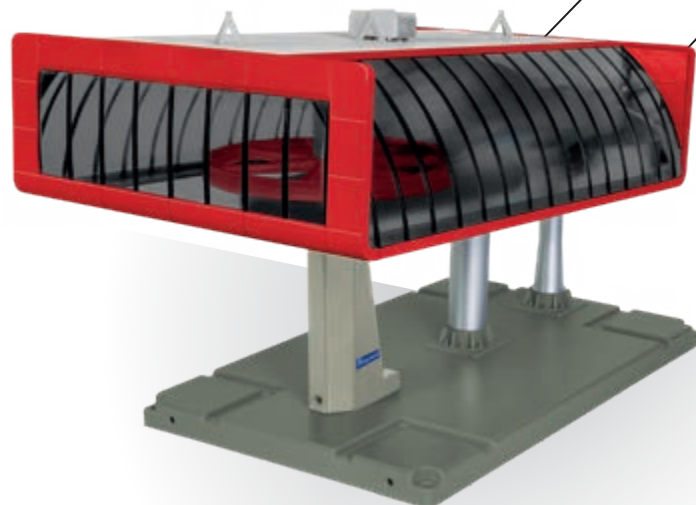

CONTENT:

1 x ground station
1 x top station
1 x Omega V cabin
1 x 8 m rope
1 x rope connector

Voltage
6V

1:32
SCALE

Symboldarstellung
Die drehbare Halterung der Bergstation garantiert uneingeschränktes Spielvergnügen.

Elektrische Umlaufseilbahn

Schwarz/rot | Maßstab 1:32

JC 84381

INHALT:

- 1 x Talstation
- 1 x Gegenstation
- 1 x Omega V Kabine
- 1 x 8 m Seil
- 1 x Verbindungsmuffe

CONTENT:

- 1 x ground station
- 1 x top station
- 1 x Omega V cabin
- 1 x 8 m rope
- 1 x rope connector

Optional dazu erhältlich:

Netzadapter - für alle Umlauf- und Pendelbahnen im Maßstab 1:32 geeignet

JC 50080
(Nicht im Set inkludiert)

Elektrische Umlaufseilbahn

Schwarz/gelb | Maßstab 1:32

JC 84383

INHALT:

1 x Talstation
1 x Gegenstation
1 x Omega V Kabine
1 x 8 m Seil
1 x Verbindungsmuffe