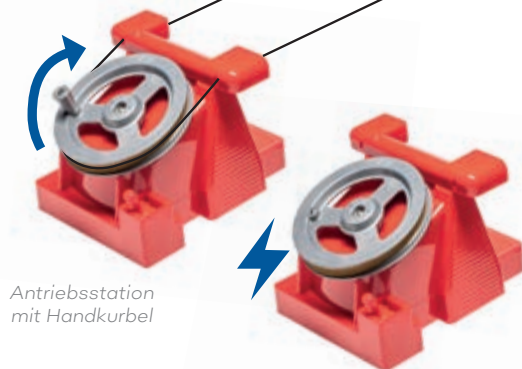

CONTENT:

1 x motor station
1 x turn around station
2 x cabin Zugspitze
1 x rope

JC 50080

JC 89390 kann sowohl mit Batterien als auch mit Stromadapter betrieben werden. Beides ist im Lieferumfang nicht enthalten.

JC 89290 Manuell

INHALT:

1 x Antriebsstation
1 x Bergstation
2 x Kabine Zugspitze
1 x Seil

JC 89090 Manuell

INHALT:

1 x Handantrieb
1 x Schraubzwinde
1 x Kabine Zugspitze
1 x Seil

CONTENT:

1 x manual operation
1 x bar clamp
1 x cabin Zugspitze
1 x rope

JC 89190 Kabine „Zugspitze“

Pendelbahn

G-Link | Maßstab 1:32

89292
Manuell

INHALT:

1 x Antriebsstation
1 x Gegenstation
2 x Kabine „G-Link“
1 x Seil

89392
Elektrisch

INHALT:

1 x Antriebsstation
1 x Gegenstation
2 x Kabine „G-Link“
1 x Seil

89092
Manuell

1 x Antrieb Handbetrieb
1 x Kabine „G-Link“
1 x Seil

Antriebsstation
mit Handkurbel

Antriebsstation
elektrisch

JC 50080

JC 89392 kann sowohl mit Batterien als auch mit Stromadapter betrieben werden. Beides ist im Lieferumfang nicht enthalten.