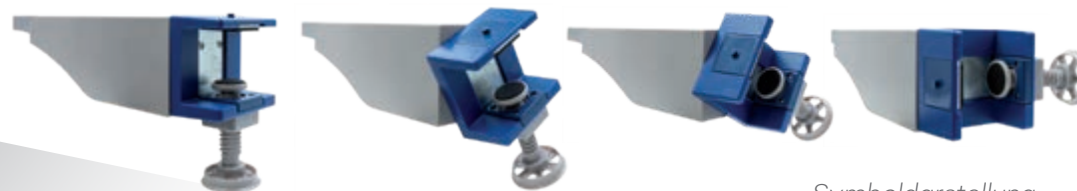

Elektrische Umlaufseilbahn

Grau/orange | Maßstab 1:32

JC 84380

INHALT:

1 x Talstation
1 x Gegenstation
1 x Omega V Kabine
1 x 8 m Seil
1 x Verbindungsmuffe

CONTENT:

1 x ground station
1 x top station
1 x Omega V cabin
1 x 8 m rope
1 x rope connector

Voltage
6V

1:32
SCALE

Symboldarstellung
Die drehbare Halterung der Bergstation garantiert uneingeschränktes Spielvergnügen.