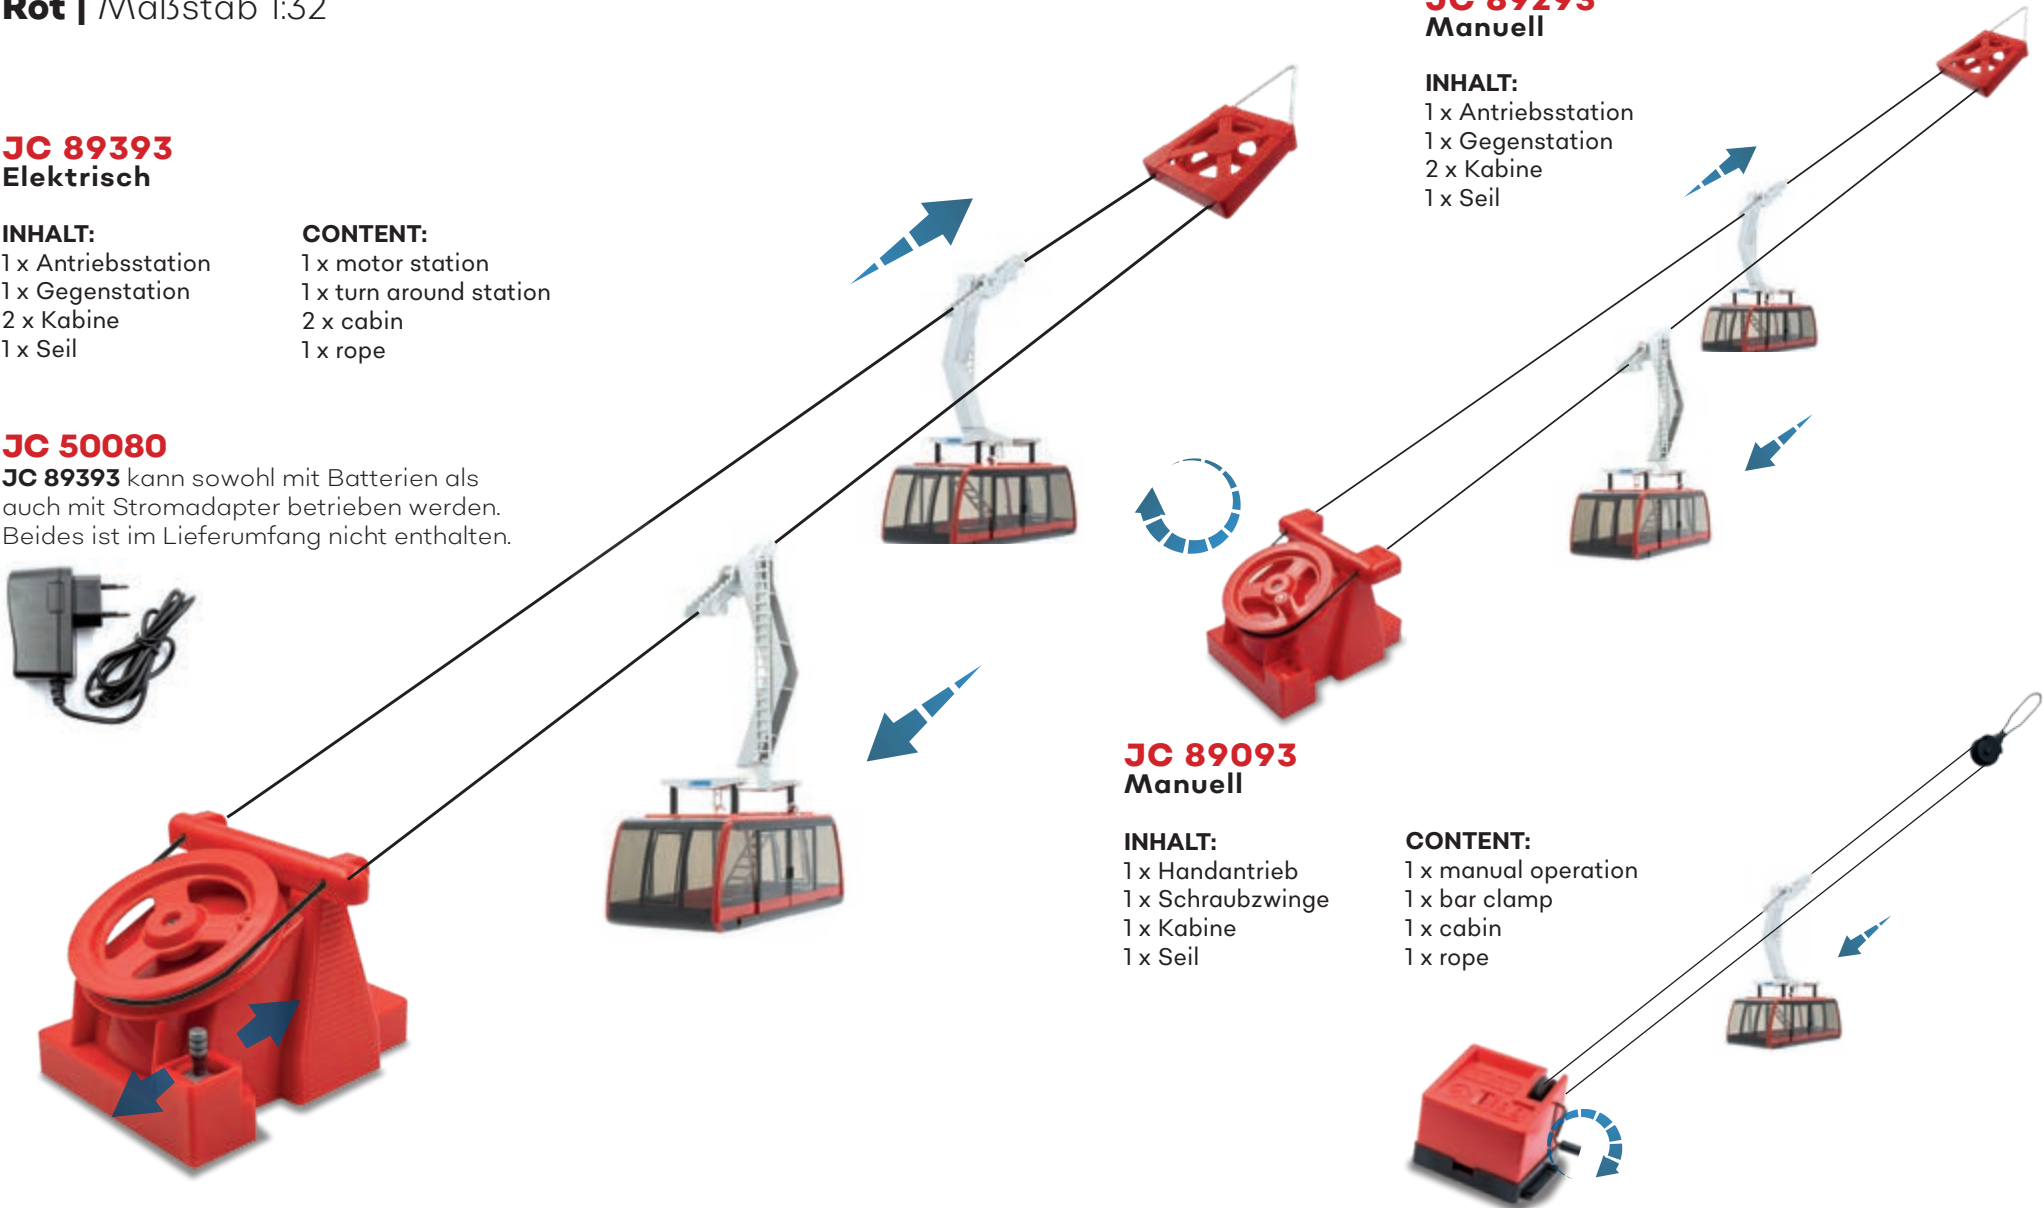

1 x Antriebsstation
1 x Gegenstation
2 x Kabine „G-Link“
1 x Seil

89092
Manuell

1 x Antrieb Handbetrieb
1 x Kabine „G-Link“
1 x Seil

Antriebsstation
mit Handkurbel

Antriebsstation
elektrisch

JC 50080

JC 89392 kann sowohl mit Batterien als auch mit Stromadapter betrieben werden. Beides ist im Lieferumfang nicht enthalten.

JC 89393 kann sowohl mit Batterien als auch mit Stromadapter betrieben werden. Beides ist im Lieferumfang nicht enthalten.

JC 89293 Manuell

INHALT:

1 x Antriebsstation
1 x Gegenstation
2 x Kabine
1 x Seil

JC 89093 Manuell

INHALT:

1 x Handantrieb
1 x Schraubzwinde
1 x Kabine
1 x Seil

CONTENT:

1 x manual operation
1 x bar clamp
1 x cabin
1 x rope

Pendelbahn

Ischgl „Piz Val Gronda“ | Maßstab 1:32

JC 89394 Elektrisch

INHALT:
1 x Antrieb
1 x Gegenstation
2 x Kabine Ischgl
1 x Seil

CONTENT:
1 x motor station
1 x turn around station
2 x cabin Ischgl
1 x rope

ausverkauft!

JC 50080

JC 89394 kann sowohl mit Batterien als auch mit Stromadapter betrieben werden. Beides ist im Lieferumfang nicht enthalten.