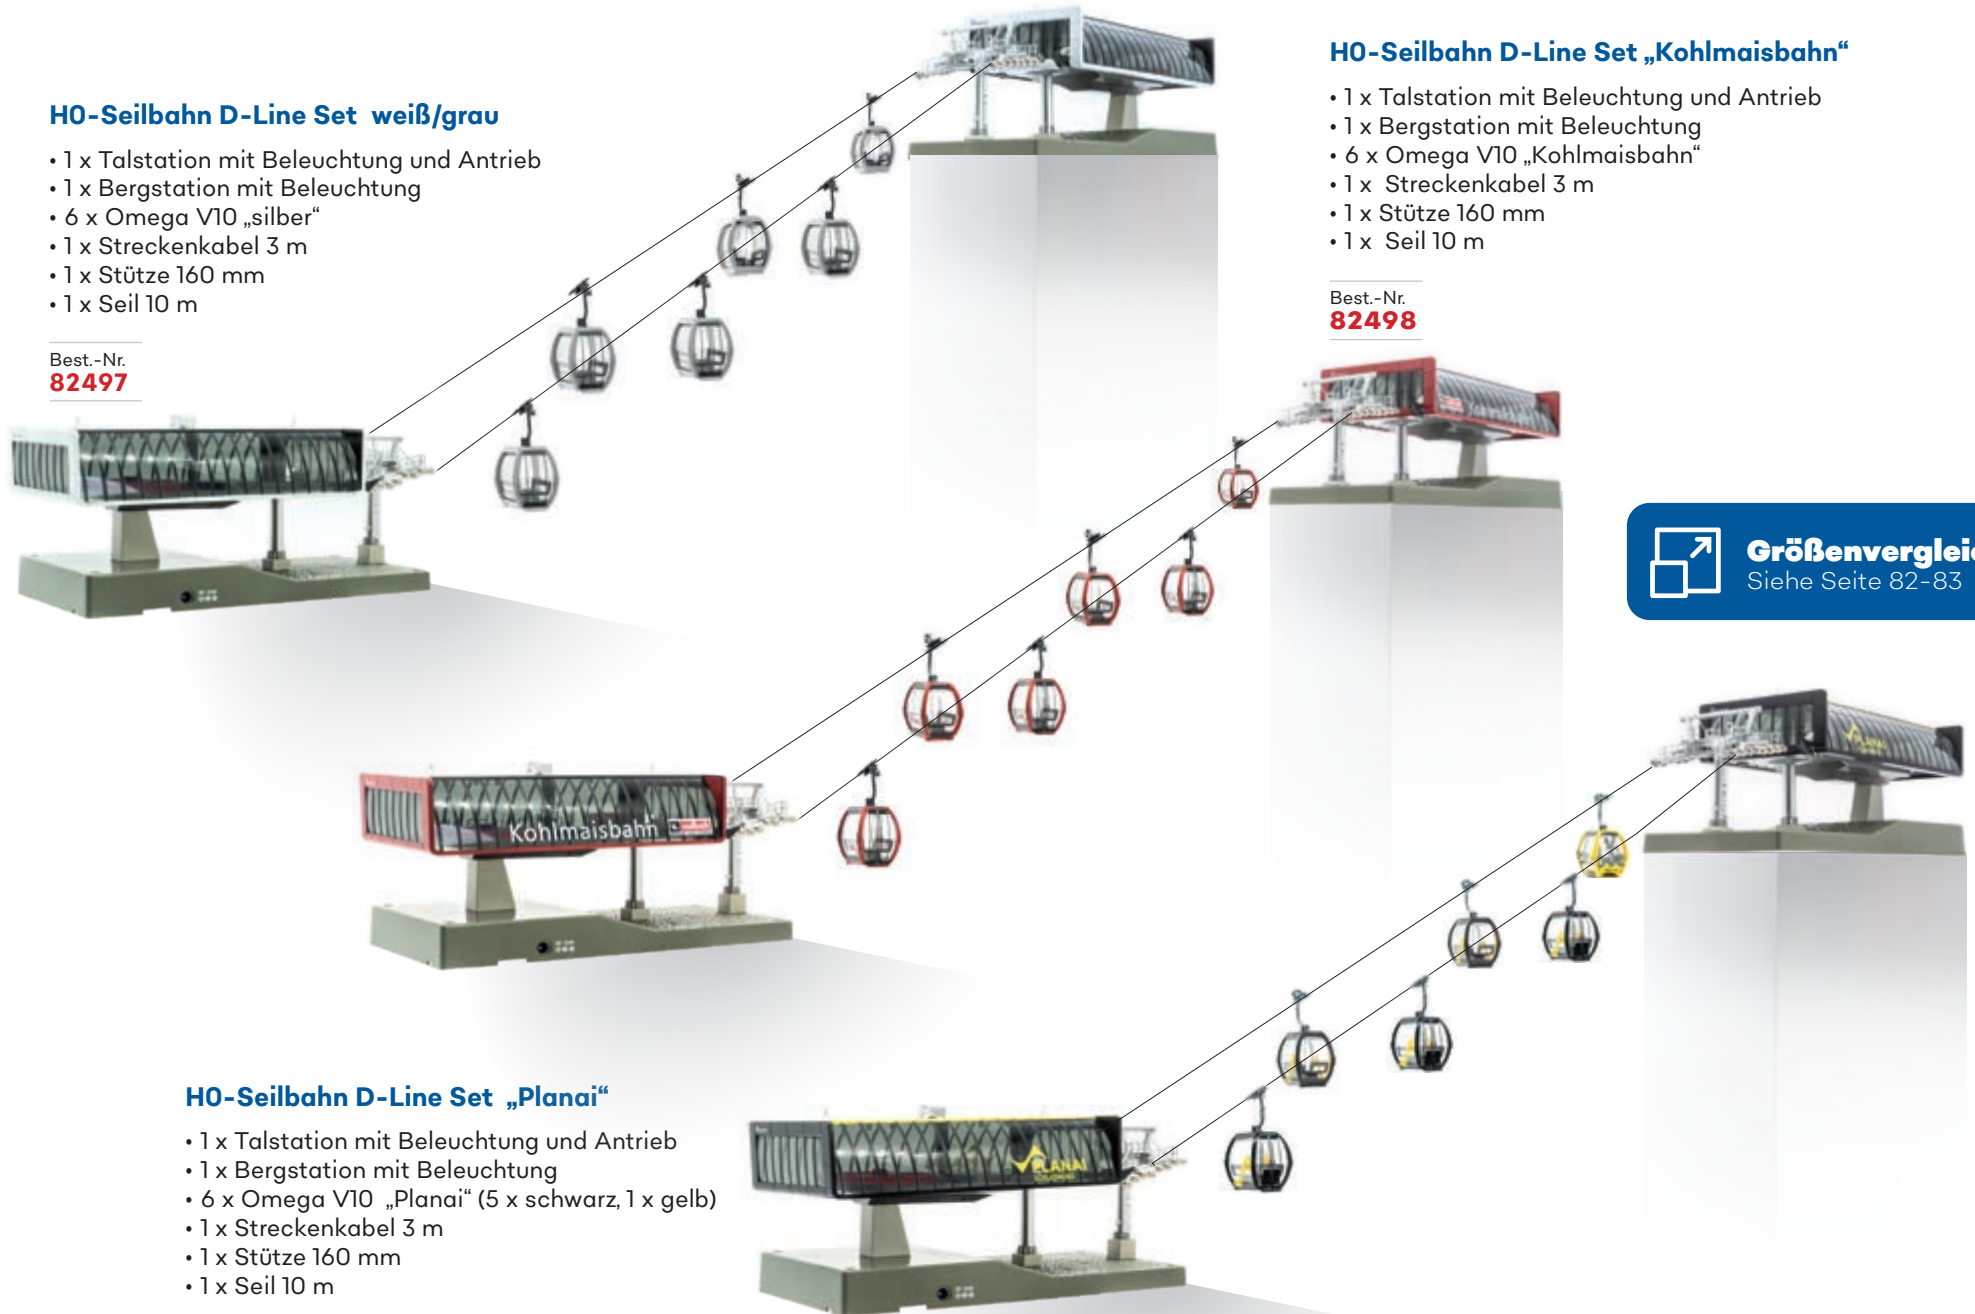

H0-Seilbahn D-Line Set weiß/grau

- 1 x Talstation mit Beleuchtung und Antrieb
- 1 x Bergstation mit Beleuchtung
- 6 x Omega V10 „silber“
- 1 x Streckenkabel 3 m
- 1 x Stütze 160 mm
- 1 x Seil 10 m

Best.-Nr.
82497

H0-Seilbahn D-Line Set „Kohlmaisbahn“

- 1 x Talstation mit Beleuchtung und Antrieb
- 1 x Bergstation mit Beleuchtung
- 6 x Omega V10 „Kohlmaisbahn“
- 1 x Streckenkabel 3 m
- 1 x Stütze 160 mm
- 1 x Seil 10 m

Best.-Nr.
82498

Größenvergleich
Siehe Seite 82-83

H0-Seilbahn D-Line Set „Planai“

- 1 x Talstation mit Beleuchtung und Antrieb
- 1 x Bergstation mit Beleuchtung
- 6 x Omega V10 „Planai“ (5 x schwarz, 1 x gelb)
- 1 x Streckenkabel 3 m
- 1 x Stütze 160 mm
- 1 x Seil 10 m

Best.-Nr.
82499