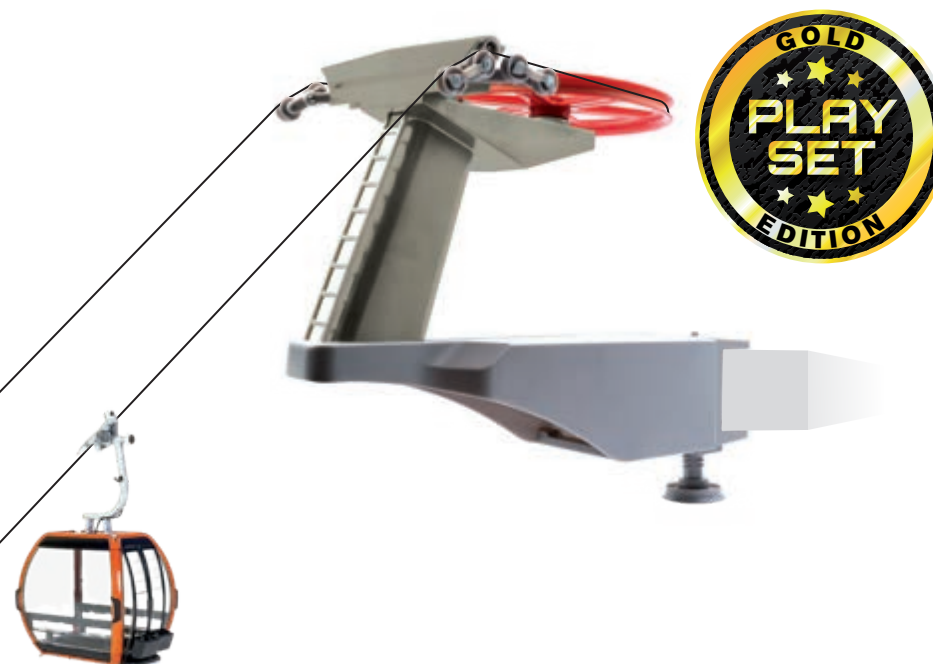

Dieses Modell ist zusätzlich mit einer um 360 Grad drehbaren Seilwinde ausgestattet und die sorgfältige Verarbeitung lässt selbst bei diesem kleinen Modell eine unglaubliche Detailtreue zu.

PistenBully 100

Umlaufseilbahn Platin

Talstation/Bergstation
Länge: 39 cm
Breite: 24 cm
Höhe: 21 cm
Gewicht: je 1.099 g

Zwischenstütze
Höhe: 450 mm

Inklusive
Zwischenstütze
JC 50100

Die elektrische Umlaufseilbahn der Gold Edition enthält neben der typischen Doppelmayr D-Line Talstation eine vielseitig einsetzbare Bergstation mit patentierter Drehklemme. Diese innovative Halterung ermöglicht viele Befestigungsvarianten in fast jeder Umgebung.

Außerdem sind im Lieferumfang eine VIP Omega Gondel, ein 6er-Sessel sowie ein 8m Seil samt Muffe enthalten.

 Doppelmayr

Elektrische Umlaufseilbahn

Grau/orange | Maßstab 1:32

JC 84380

INHALT:

1 x Talstation
1 x Gegenstation
1 x Omega V Kabine
1 x 8 m Seil
1 x Verbindungsmuffe

CONTENT:

1 x ground station
1 x top station
1 x Omega V cabin
1 x 8 m rope
1 x rope connector

Voltage
6V

1:32
SCALE

Symboldarstellung
Die drehbare Halterung der Bergstation garantiert uneingeschränktes Spielvergnügen.