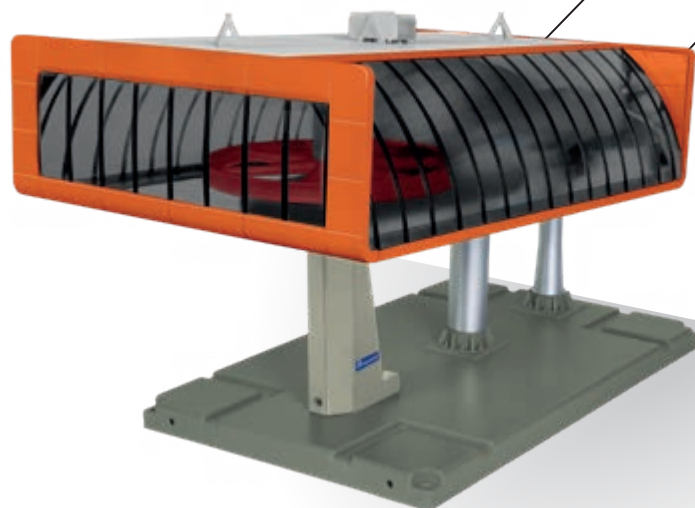

Dieses Modell ist zusätzlich mit einer um 360 Grad drehbaren Seilwinde ausgestattet und die sorgfältige Verarbeitung lässt selbst bei diesem kleinen Modell eine unglaubliche Detailtreue zu.

PistenBully 100

Außerdem sind im Lieferumfang eine VIP Omega Gondel, ein 6er-Sessel sowie ein 8m Seil samt Muffe enthalten.

 Doppelmayr

Elektrische Umlaufseilbahn

Grau/orange | Maßstab 1:32

JC 84380

INHALT:

1 x Talstation
1 x Gegenstation
1 x Omega V Kabine
1 x 8 m Seil
1 x Verbindungsmuffe

CONTENT:

1 x ground station
1 x top station
1 x Omega V cabin
1 x 8 m rope
1 x rope connector

Voltage
6V

1:32
SCALE

Symboldarstellung
Die drehbare Halterung der Bergstation garantiert uneingeschränktes Spielvergnügen.