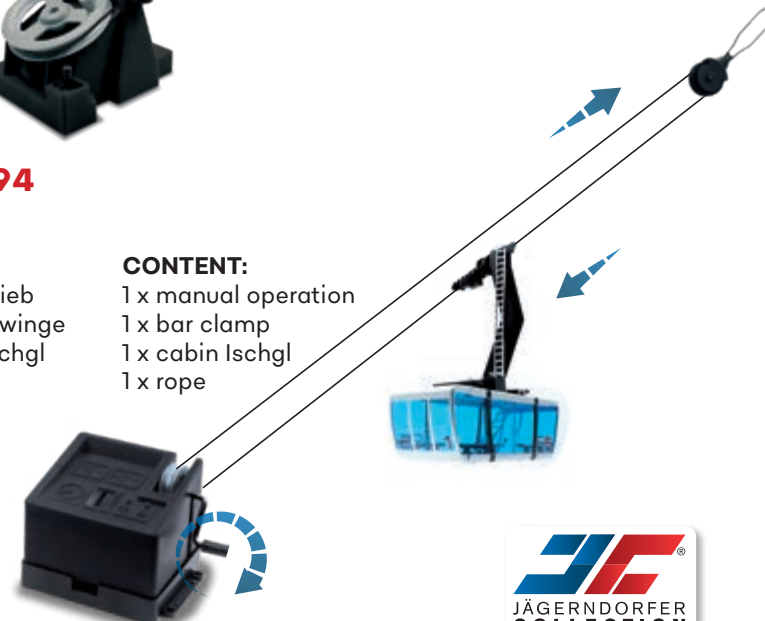

INHALT:
1 x Antrieb
1 x Gegenstation
2 x Kabine Ischgl
1 x Seil

CONTENT:
1 x motor station
1 x turn around station
2 x cabin Ischgl
1 x rope

ausverkauft!

JC 50080

JC 89394 kann sowohl mit Batterien als auch mit Stromadapter betrieben werden. Beides ist im Lieferumfang nicht enthalten.

JC 89194 Kabine Ischgl „Piz Val Gronda“

JC 89294 Manuell

INHALT:
1 x Antriebsstation
1 x Gegenstation
2 x Kabine Ischgl
1 x Seil

JC 89094 Manuell

INHALT:
1 x Handantrieb
1 x Schraubzwinde
1 x Kabine Ischgl
1 x Seil

CONTENT:
1 x manual operation
1 x bar clamp
1 x cabin Ischgl
1 x rope

Pendelbahn

Ahornbahn | Maßstab 1:32

89295 Manuell

INHALT:

1 x Antriebsstation
1 x Gegenstation
2 x Kabine „Ahornbahn“
1 x Seil

89395 Elektrisch