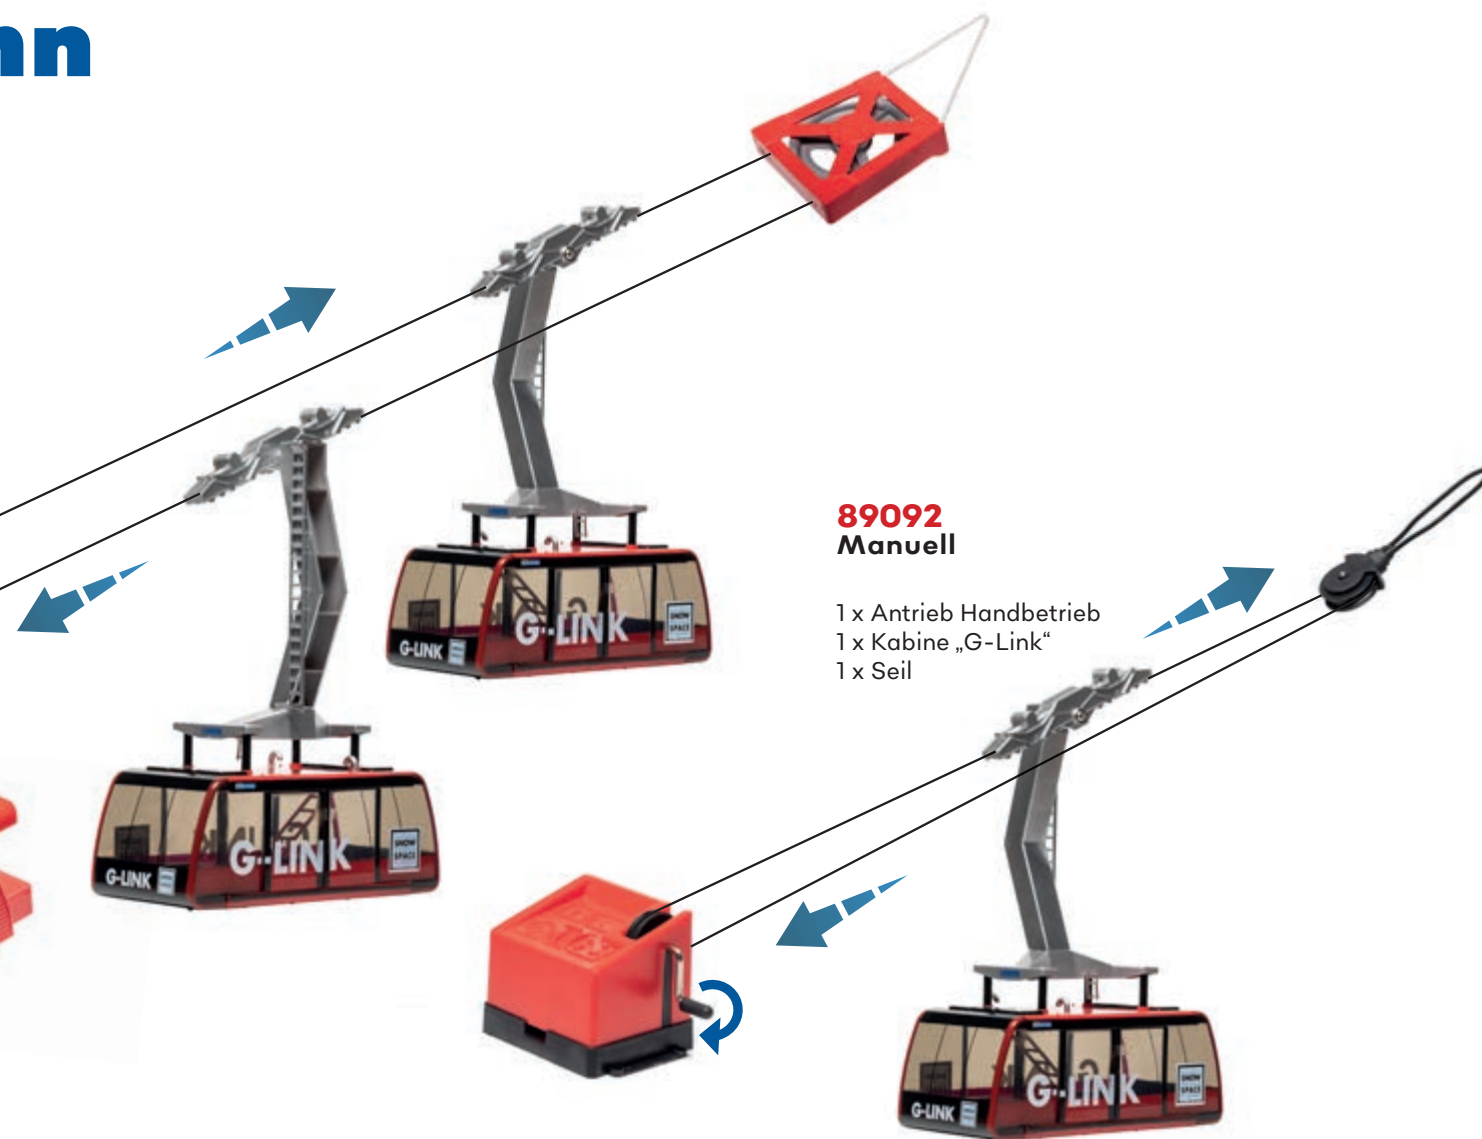

1 x Antriebsstation
1 x Gegenstation
2 x Kabine „G-Link“
1 x Seil

89092
Manuell

1 x Antrieb Handbetrieb
1 x Kabine „G-Link“
1 x Seil

Antriebsstation
mit Handkurbel

Antriebsstation
elektrisch

JC 50080

JC 89392 kann sowohl mit Batterien als auch mit Stromadapter betrieben werden. Beides ist im Lieferumfang nicht enthalten.

Pendelbahn

Rot | Maßstab 1:32

JC 89393 Elektrisch

INHALT:

1 x Antriebsstation
1 x Gegenstation
2 x Kabine
1 x Seil

CONTENT:

1 x motor station
1 x turn around station
2 x cabin
1 x rope

JC 50080