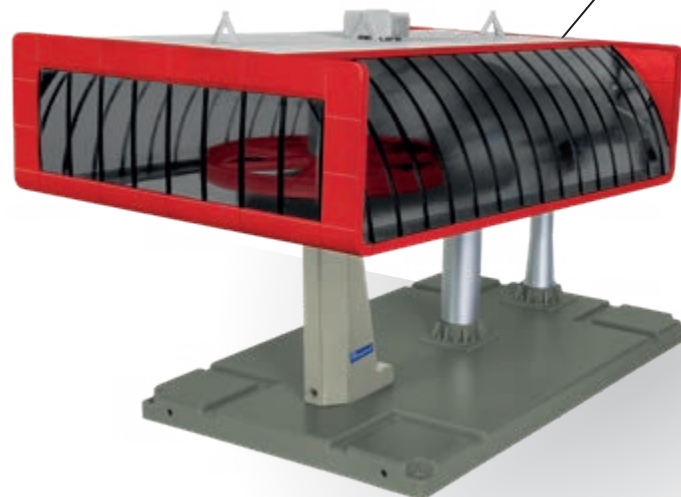

 Doppelmayr

 CWA 

Elektrische Umlaufseilbahn

Schwarz/rot | Maßstab 1:32

JC 84481

INHALT:

1 x Talstation
1 x Bergstation
2 x Omega V Kabine
1 x Zwischenstütze
1 x 8 m Seil
1 x Seilverbindungs-
muffe
Befestigungsmaterial

CONTENT:

1 x ground station
1 x mountain station
2 x Omega V cabin
1 x tower
1 x 8 m rope
1 x rope connector
fittings

Voltage
6V

1:32
SCALE

Alle Profi-Set-Seilbahnen können sowohl drinnen als auch draußen aufgebaut werden. Wahlweise werden sie mit 4 x 1,5V Batterien oder einen Adapter (JC 50080) betrieben. Beides ist nicht im Lieferumfang enthalten!