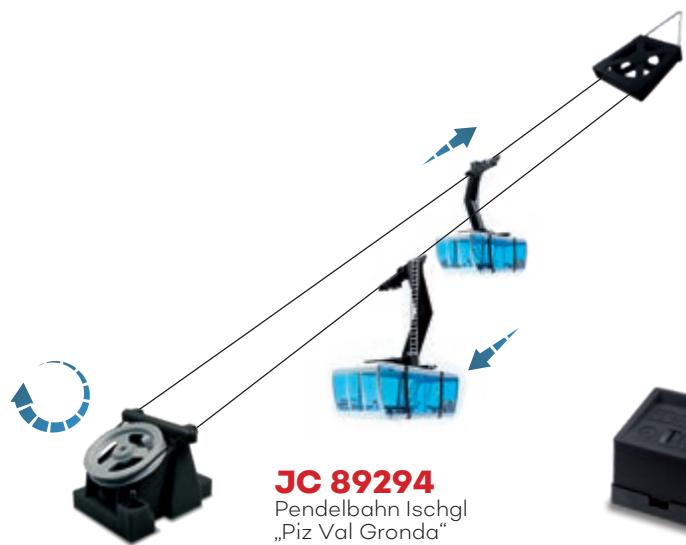

JC 89294
Pendelbahn Ischgl
„Piz Val Gronda“
Handbetrieb
2 Kabinen