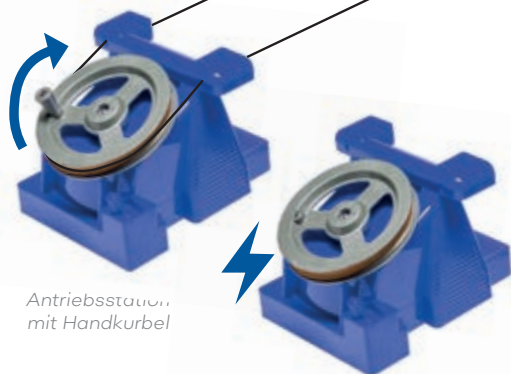

CONTENT:
1 x manual operation
1 x bar clamp
1 x cabin Ischgl
1 x rope

Pendelbahn

Ahornbahn | Maßstab 1:32

89295 Manuell

INHALT:

1 x Antriebsstation
1 x Gegenstation
2 x Kabine „Ahornbahn“
1 x Seil

89395 Elektrisch

INHALT:

1 x Antriebsstation
1 x Gegenstation
2 x Kabine „Ahornbahn“
1 x Seil

89095 Manuell

INHALT:

1 x Antrieb Handbetrieb
1 x Kabine „Ahornbahn“
1 x Seil

Antriebsstation
mit Handkurbel

Antriebsstation
elektrisch