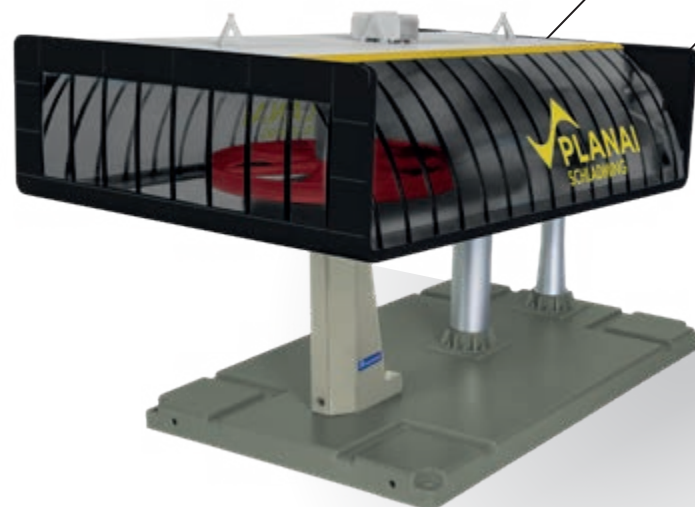

CONTENT:

1 x ground station
1 x top station
1 x Omega V cabin
1 x 8 m rope
1 x rope connector

Voltage
6V

1:32
SCALE

WEATHER-
RESISTANT

ADAPTER
OPERATION
NOT INCLUDED

4 x AA
NOT INCLUDED

Wie wäre es mit noch
mehr Kabinen?
Eine große Auswahl
finden Sie ab Seite 33.