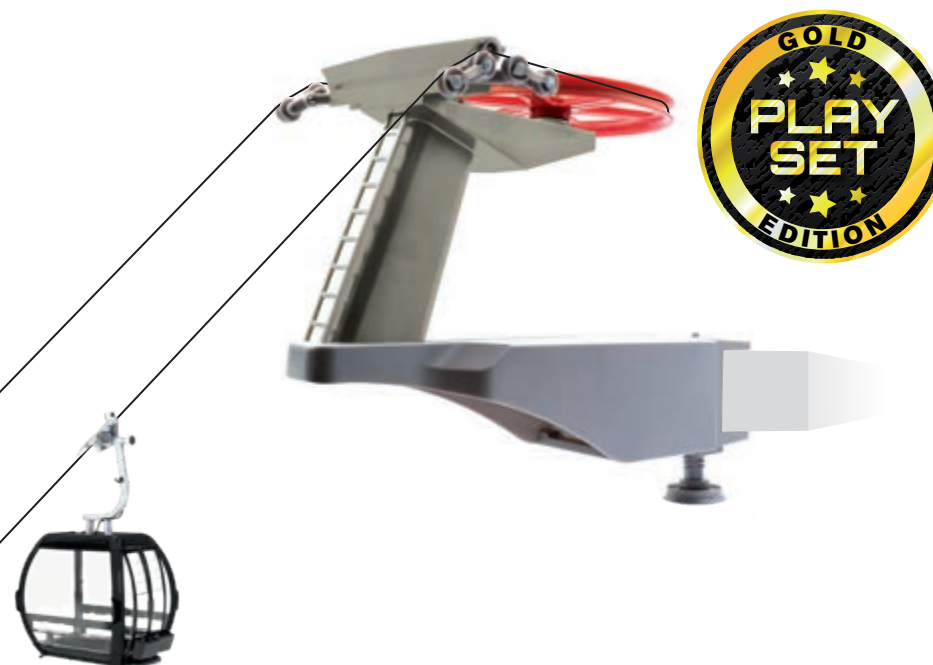

Optional dazu erhältlich:

Netzadapter - für alle Umlauf- und Pendelbahnen im Maßstab 1:32 geeignet

JC 50080
(Nicht im Set inkludiert)

Elektrische Umlaufseilbahn

Schwarz/gelb | Maßstab 1:32

JC 84383

INHALT:

1 x Talstation
1 x Gegenstation
1 x Omega V Kabine
1 x 8 m Seil
1 x Verbindungsmuffe

CONTENT:

1 x ground station
1 x top station
1 x Omega V cabin
1 x 8 m rope
1 x rope connector

Voltage
6V

1:32
SCALE

Sie können die Umlaufseilbahn um beliebig viele Sessel oder Kabinen erweitern. Eine Auswahl an Kabinen finden Sie ab Seite 33, das Zubehör ab 55.