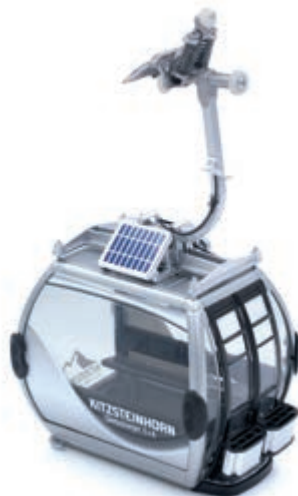

JC 88107
OMEGA IV/10
„Kitzsteinhorn II“