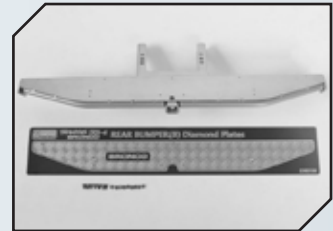

Art.Nr.: RC4VVVC0509
RC4WD KS Bumper hinten für Bronco (Silber)