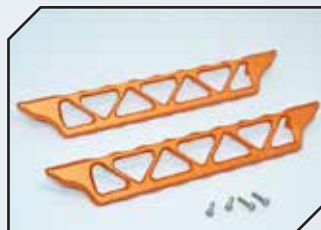

Art.Nr.: GPMTXM014OR
GPM Aluminium Seitenschutz orange