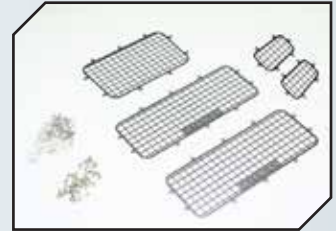

Art.Nr.: GPMTRX4ZSP12BK
GPM Aluminium Scheibenschutzgitter
schwarz