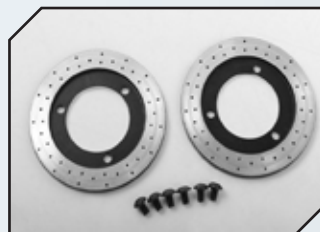

Art.Nr.: RC4VVVC0990
TNK 2.2 Beadlock Felgen
Bremsscheiben