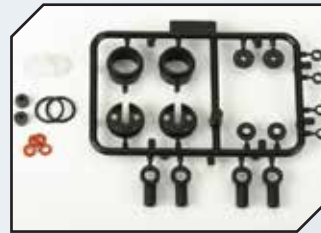

Art.Nr.: PRO6063-02
ProLine PowerStroke Dämpfer
Rebuildkit

Art.Nr.: PRO6063-03
ProLine Feder-Set vorne

Art.Nr.: PRO6063-04
ProLine Feder-Set hinten

Art.Nr.: PRO6063-05
ProLine PowerStroke Montage-Set

Art.Nr.: PRO6070-00
ProLine Karosseriehalterung ver-
längert vorne