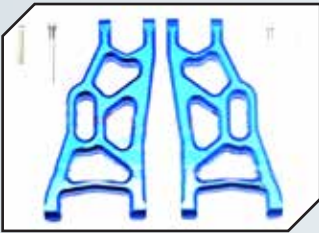

Art.Nr.: GPMRUS055B
GPM Aluminium Querlenker vorn
eloxiert blau