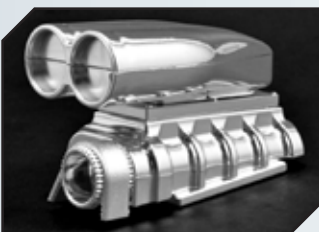

Art.Nr.: RPM73543
Shotgun Style Mock Intake & Blower für 1/8 & 1/10 Karosserien