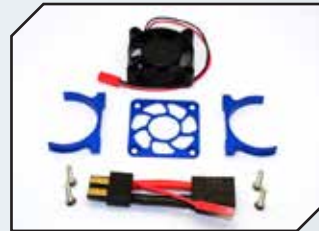

Art.Nr.: GPMSLA018FANLCGB
GPM Aluminium Motor Kühlkörper mit Ventilator blau