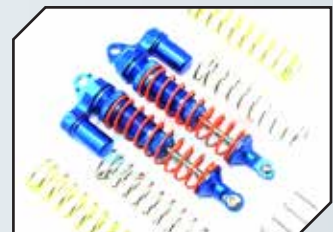

Art.Nr.: GPMRUS4102R/LBOR
GPM Aluminium L-Shape Piggy Back Dämpfer hinten 102mm blau