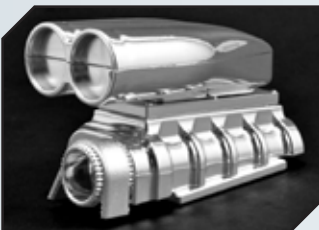

Art.Nr.: RPM73543
Shotgun Style Mock Intake &
Blower für 1/8 & 1/10 Karosserien