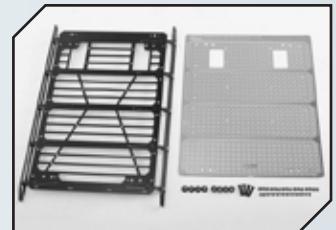

Art.Nr.: RC4VVVC0998
RC4WD Command Dachträger mit
Diamond Platte (Style A)