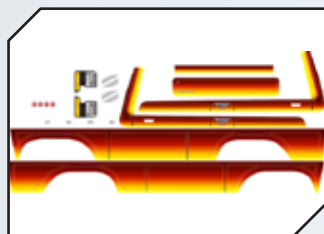

Art.Nr.: TRX8074
Bronco Ersatzrad-Halterung

Art.Nr.: TRX8075
Bronco Türgriffe und Scheibenwi-
scher

Art.Nr.: TRX8076
Bronco Seitenschweller chrome
und LED Linsen

Art.Nr.: TRX8077
Bronco Heck Panel innen mit
Doppelklebeband