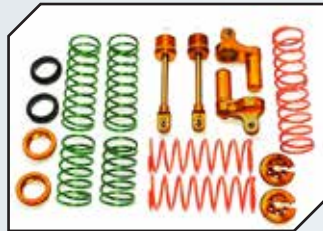

Art.Nr.: GPMTXM12170KITOR
GPM Alum. L-Shape Stoßdämpfer Ersatzteile mit Federn orange