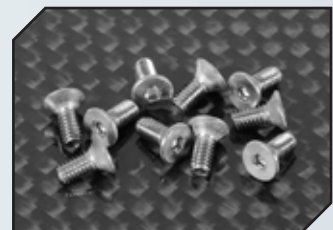

Art.Nr.: RC4ZS1209
Flat Head Cap Schrauben M2.5 x
6mm (10 Stk.)