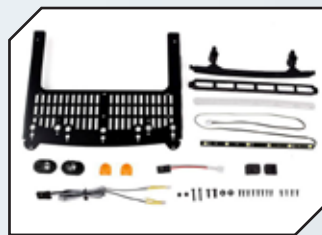

Art.Nr.: RC4VVVC1437
RC4WD Dachträger mit Lichtleiste
und Warnlicht