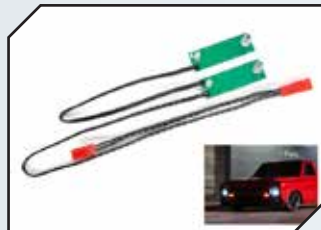

Art.Nr.: TRX9496
LED Licht Set vorn komplett weiß