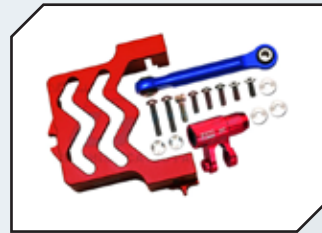

Art.Nr.: GPMXRT024R
GPM Servo-Halter, Saver 25T &
Lenkstange 6061-T6 Aluminium rot

Art.Nr.: GPMXRT024B
GPM Servo-Halter, Saver 25T &
Lenkstange 6061-T6 Alu blau

Art.Nr.: GPMXRT024SHR
GPM Servo-Horn 25T 6061-T6
Aluminium rot