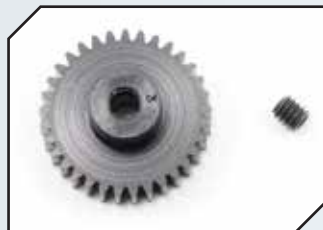

Art.Nr.: RRP1333
Robinson Motorritzel 33 Zähne
hart beschichtet 48dp (nur BL)