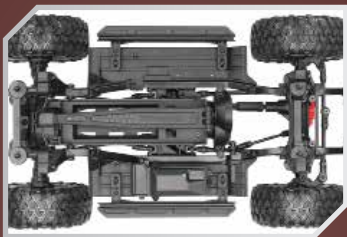

TRX82010-4

TRAXXAS

TRX4 SPORT

Elektro Scale-Crawler 4WD 1/10 Kit vormontiert

*Beispiel für eigenes Design

ohne Elektronik

- Vormontierter TRX4 Sport 4X4 Kit*
- Unlackierte, vorgeschchnittene TRX4 Karosserie mit Fensterabdeckungen
- Übersichtliche Bauanleitung in Farbe
- Stahlrahmen für verbessertes Fahrverhalten
- GTS Aluminium Stoßdämpfer
- Inklusive Zubehör-Kit

TRX82010-4

Der TRX-4 Sport lässt sich mit verschiedenen separat erhältlichen Accessoires individuell gestalten.

Er verfügt über unzählige innovative Features wie einen Stahlrahmen, der dem Chassis Stabilität gewährt. Durch die Starrheit wird das Fahrverhalten im Gelände verbessert. In Kombination mit der ausgeklügelten Radaufhängung bezwingen Sie spielend auch technisch anspruchsvolles Terrain.

Die ölgefüllten GTS Aluminium Stoßdämpfer sorgen für sanftes Fahrverhalten unter rauesten Offroad-Bedingungen. Der TRX-4 erreicht durch seine innovativen Portalachsen mehr Bodenfreiheit als andere Fahrzeuge. Das Geländegenie verfügt über ein kurz übersetztes Getriebe sowie gesperrte Vorder- und Hinterachsen die ihn selbst im schwierigsten Gelände alle Hindernisse überwinden lassen.