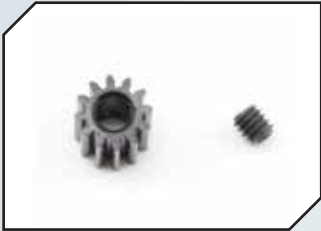

MOTORRITZEL

Art.Nr.: RRP1312
Robinson Motorritzel 12 Zähne
hart beschichtet 48dp