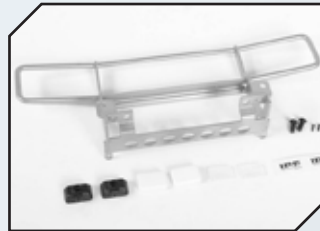

Art.Nr.: RC4VVVC0507
RC4WD Ranch Kühlerschutz mit Beleuchtung für Bronco (Silber)