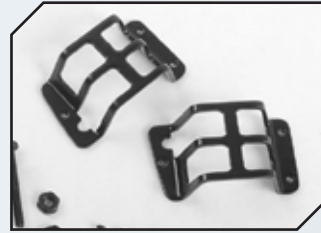

Art.Nr.: RC4VVVC0857
RC4WD Schutzblech für Fronthau-
ben Licht