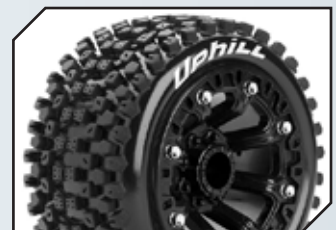

Art.Nr.: LOOUT3279SB
LOUISE ST-UPHILL 2.2 soft Reifen
auf Felge schwarz v/h