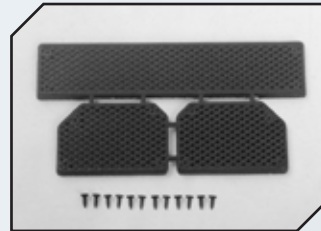

Art.Nr.: RC4VVVC0890
RC4WD Reserverad und Halter

Art.Nr.: RC4VVVC0974
RC4WD Tonfa Trittbrett silber

Art.Nr.: RC4VVVC0975
RC4WD Tonfa Trittbrett schwarz

Art.Nr.: RC4VVVC0977
RC4WD Luftschutzgitter

Art.Nr.: RC4VVVC0978
RC4WD Lufthutze Stoßstange
vorne