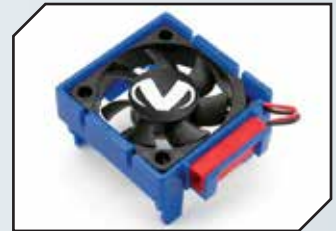

Art.Nr.: TRX3340
TRAXXAS Lüfter Velineon VXL-3s Regler