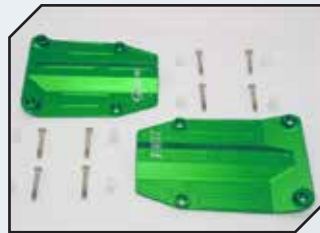

Art.Nr.: GPMTXM332G
GPM Aluminium Unterbodenschutzplatte mitte grün