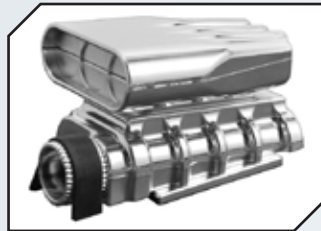

Art.Nr.: RPM73275
Spezial-Regler-Halterung
Sidewinder ESC blau

Art.Nr.: RPM73412
Motorblock-Attrappe schwarz für
1/8 & 1/10 Karosserien

Art.Nr.: RPM73413
Motorblock-Attrappe chrome für
1/8 & 1/10 Karosserien