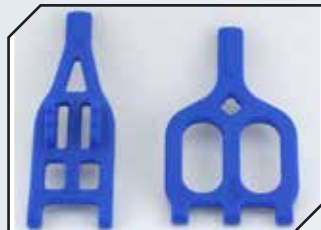

Art.Nr.: RPM80465
Querlenker oben/unten blau