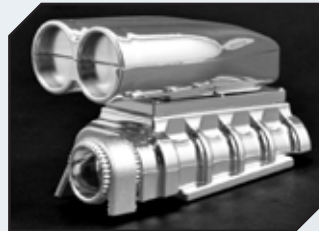

Art.Nr.: RPM73272
Spezial-Regler-Halterung
Sidewinder ESC schwarz

Art.Nr.: RPM73275
Spezial-Regler-Halterung
Sidewinder ESC blau

Art.Nr.: RPM73412
Motorblock-Attrappe schwarz für
1/8 & 1/10 Karosserien

Art.Nr.: RPM73413
Motorblock-Attrappe chrome für
1/8 & 1/10 Karosserien