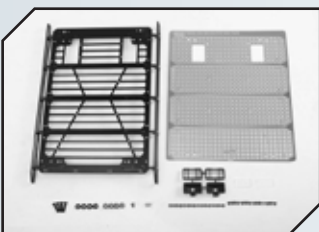

Art.Nr.: RC4VVVC0999
RC4WD Command Dachträger mit
Diamond Platte & 2x Square Leuchten