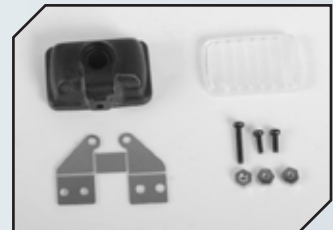

Art.Nr.: RC4VVC0443
RC4WD Beleuchtung hinten für Defender