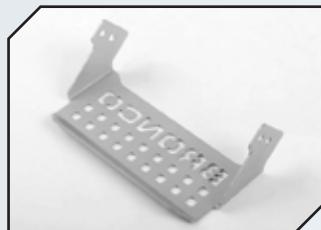

Art.Nr.: RC4VVVC0634
RC4WD Schutzblech Lenkung für Bronco