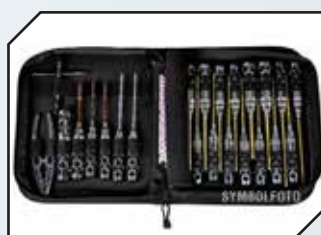

Art.Nr.: AM199450
Werkzeug-Set für 1/10 Offroad mit Werkzeugtasche Honeycomb (25 Stk.)