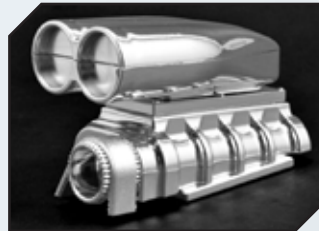

Art.Nr.: RPM73275
Spezial-Regler-Halterung
Sidewinder ESC blau

Art.Nr.: RPM73412
Motorblock-Attrappe schwarz für
1/8 & 1/10 Karosserien

Art.Nr.: RPM73413
Motorblock-Attrappe chrome für
1/8 & 1/10 Karosserien