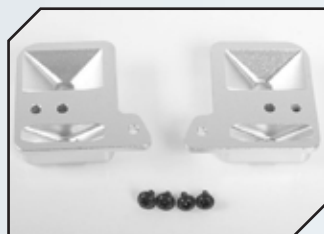

Art.Nr.: RC4VVVC0484
RC4WD Scheinwerfer Blende für Bronco