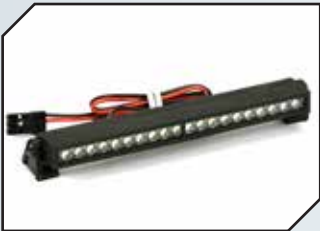

Art.Nr.: PRO6092-10
PRO-LINE Getriebe Slipper-Pads

Art.Nr.: PRO6100-00
PRO-LINE Rad-Stopmuttern verzahnt 4mm

Art.Nr.: PRO6261-01
PRO-LINE HD Performance Getriebe Ersatz-Zahnrad (für

Art.Nr.: PRO6276-00
PRO-LINE 2 Zoll Super-Helle LED Light-Bar-Kit 6-12V gerade