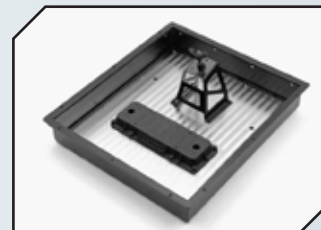

Art.Nr.: RC4VVVC0975
RC4WD Tonfa Trittbrett schwarz

Art.Nr.: RC4VVVC0976
RC4WD Karosserie-Dekor Stahloptik

Art.Nr.: RC4VVVC0977
RC4WD Luftschutzgitter

Art.Nr.: RC4VVVC0978
RC4WD Lufthutze Stoßstange vorne