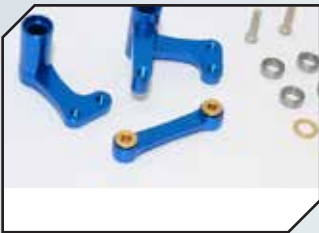

Art.Nr.: GPMRUS048B
GPM Aluminium Lenkungs-Set
eloxiert blau