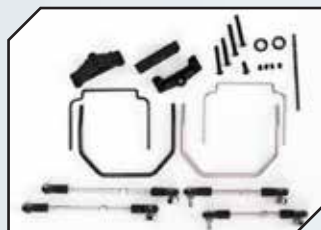

Art.Nr.: TRX5498
Stabi Kit v/h (benötigt TRX5411)