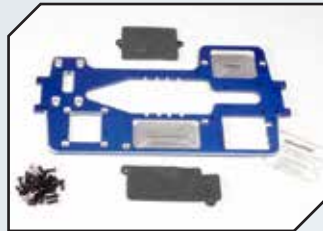

Art.Nr.: TRX4922X
Chassis 7075-T6 Alu blau für T-Maxx 2.5