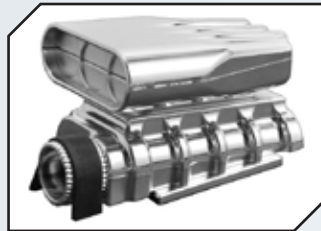

Art.Nr.: RPM73272
Spezial-Regler-Halterung
Sidewinder ESC schwarz

Art.Nr.: RPM73275
Spezial-Regler-Halterung
Sidewinder ESC blau

Art.Nr.: RPM73412
Motorblock-Attrappe schwarz für
1/8 & 1/10 Karosserien

Art.Nr.: RPM73413
Motorblock-Attrappe chrome für
1/8 & 1/10 Karosserien