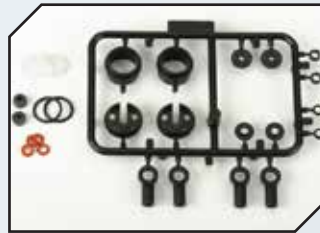

Art.Nr.: PRO6063-02
ProLine PowerStroke Dämpfer
Rebuildkit