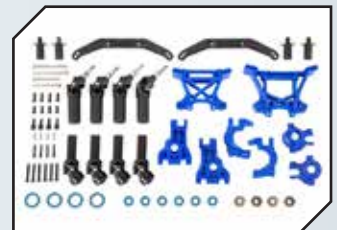

Art.Nr.: TRX9080X
TRAXXAS Extreme Heavy-Duty Upgrade Kit blau