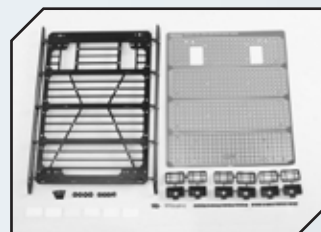

Art.Nr.: RC4VVVC1001
RC4WD Command Dachträger mit
Diamond Platte & 6x Square Leuchten