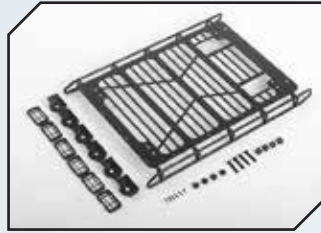

Art.Nr.: RC4VVVC0856
RC4WD Adventure Dachträger mit
Licht v/h