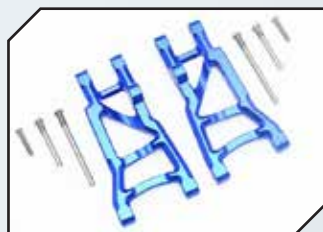

Art.Nr.: GPMSLA2W056B
GPM Aluminium Querlenker hinten blau