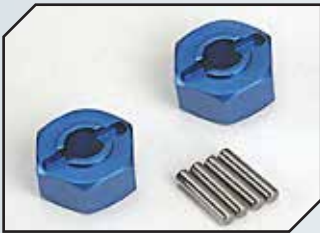

Art.Nr.: TRX1654X
Alu-Radmitnehmer blau