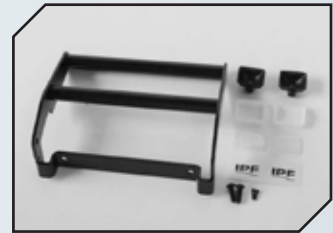

Art.Nr.: RC4VVVC0504
RC4WD Cowboy Kühlerschutz mit Beleuchtung für Bronco (Schwarz)