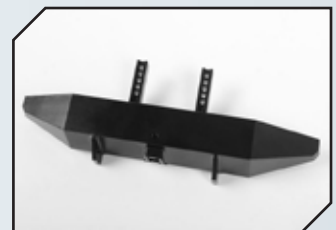

Art.Nr.: RC4ZS1846
Einstellbare Anhängerkupplung

Art.Nr.: RC4ZS1853
Rock Crawler Link Package

Art.Nr.: RC4ZS1854
Aluminium Bumper hinten

ZUBEHÖR

Art.Nr.: RC4ZS1855
KC HiLiTES KC Beleuchtungs Set

Art.Nr.: RC4ZS1856
KC HiLiTES Daylighter Beleuchtungs Set