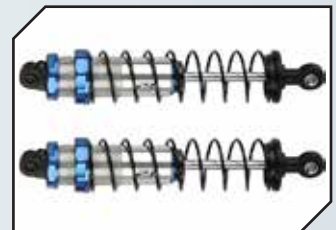

Art.Nr.: PRO6308-31
PRO-LINE Pro-Spec Dämpfer
hinten vormontiert