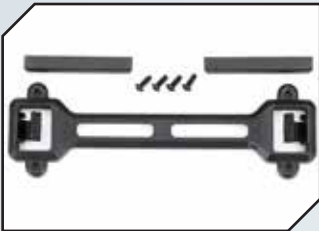

Art.Nr.: TRX10144
TRAXXAS Splintenlose Karo-Verriegelung hinten