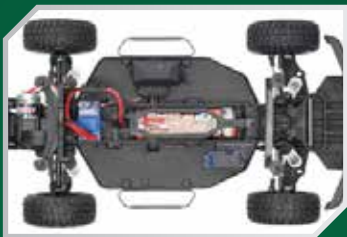

TRX58076-74RED

TRX58094-1

TRAXXAS

RAKTOR

Elektro Pickup Truck 2WD Brushed 1/10 RTR

- Lizenzierte Ford F-150 Raptor Karosserie
- Verwindungssteifes Composite-Chassis
- Torque-Control™ Slipper System
- Ultra Öldruckstoßdämpfer
- Titan 12 Turn 550 Motor mit wasserfesten XL-5 ESC
- Wasserfestes Digital High-Torque 2075 Servo
- TQ 2.4 GHz 2 Kanal Fernsteuerung
- Scale All-Terrain 2.2“ Reifen auf Satin-Felgen
- Traxxas 3000mAh 8,4V NiMH Akku mit iD-Stecker
- 4 Ampere 12 Volt Schnelllader
- Bis zu 55km/h schnell (mit 8,4V und beiliegendem 23Z Ritzel)