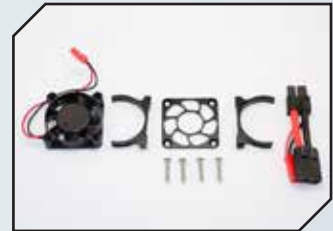

Art.Nr.: GPMSLA018FANLCGBK
GPM Aluminium Motor Kühlkörper mit Ventilator schwarz