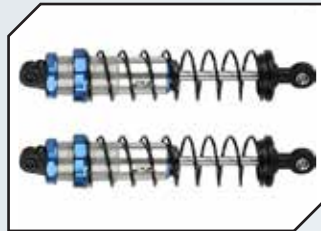

Art.Nr.: PRO6308-31
ProLine Pro-Spec Dämpfer hinten
vormontiert