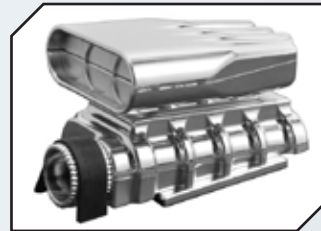

Art.Nr.: RPM73275
Sidewinder ESC Halterung blau
(benötigt TRX3725)

Art.Nr.: RPM73412
Motorblock-Attrappe schwarz für
1/8 & 1/10 Karosserien

Art.Nr.: RPM73413
Motorblock-Attrappe chrome für
1/8 & 1/10 Karosserien