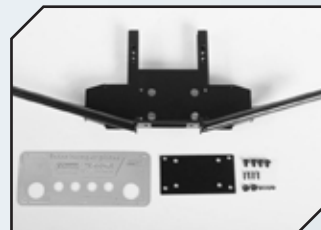

Art.Nr.: RC4VVC0445
RC4WD Scheinwerfer Schutzgitter für Defender

Art.Nr.: RC4VVC0446
RC4WD Rook Metall Front Bumper für Defender

Art.Nr.: RC4VVC0447
RC4WD Rook Metall Bumper hinten für Defender

Art.Nr.: RC4VVC0448
RC4WD Rook Metall Tittbrett seitlich für Defender