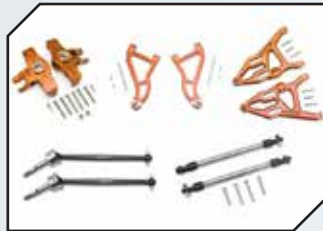

Art.Nr.: GPMUDR1000OR
GPM Aluminium Aufhängung komplett
Set vorn orange