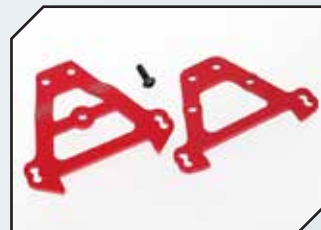

Art.Nr.: TRX5323R
Bulkhead Tie Bars Alu rot v&h