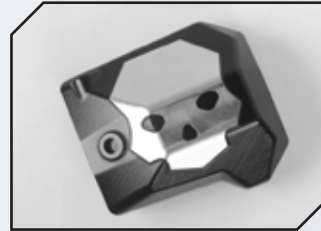

Art.Nr.: RC4ZS1892
RC4WD Ballistic Fabrications Diff Cover für Defender