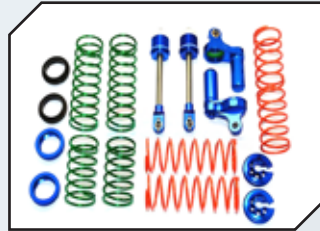

Art.Nr.: GPMTXM12170KITB
GPM Alum. L-Shape Stoßdämpfer Ersatzteile mit Federn blau