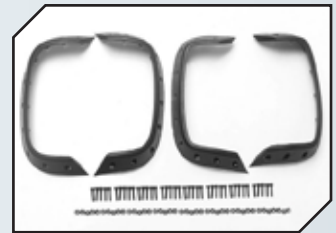

Art.Nr.: RC4ZS2017
RC4WD Tough Armor Kotflügel für
Chevy K5 Blazer