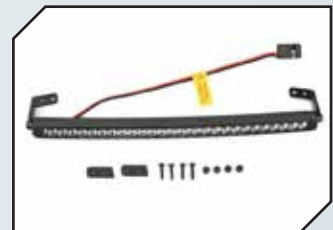

Art.Nr.: RC4VVVC0624
RC4WD Rhino Bumper hinten für Bronco Schwarz

Art.Nr.: RC4VVVC0632
RC4WD Schutzblech Differential Bronco

Art.Nr.: RC4VVVC0634
RC4WD Schutzblech Lenkung für Bronco

Art.Nr.: RC4VVVC0635
RC4WD Schutzblech Ventilator für Bronco