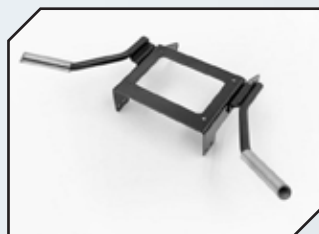

Art.Nr.: RC4VVC0778
RC4WD Doppelauspuff für Chevy
K5 Blazer