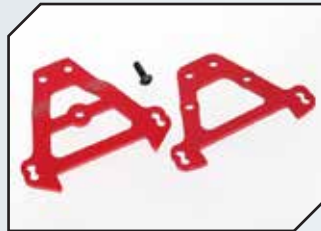

Art.Nr.: TRX5472
Wheelie Bar

Art.Nr.: TRX5473
Wheelie Bar Montage

Art.Nr.: TRX5185
Gummi-Reifen für Wheelie Bar

Art.Nr.: TRX5323R
Bulkhead tie bars v/h rot

Art.Nr.: TRX5412
Heckflügel weiß

Art.Nr.: TRX5446
Heckflügel schwarz