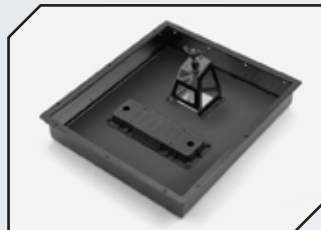

Art.Nr.: RC4VVVC0980
RC4WD Tarka Drop Bed mit
Reifenhalter