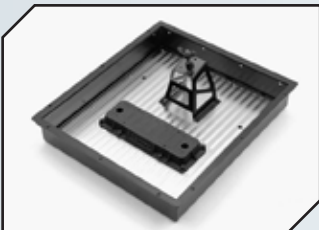

Art.Nr.: RC4VVVC0890
RC4WD Reserverad und Halter

Art.Nr.: RC4VVVC0974
RC4WD Tonfa Trittbrett silber

Art.Nr.: RC4VVVC0975
RC4WD Tonfa Trittbrett schwarz

Art.Nr.: RC4VVVC0977
RC4WD Luftschutzgitter

Art.Nr.: RC4VVVC0978
RC4WD Lufthutze Stoßstange
vorne