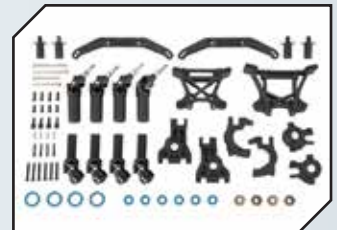

Art.Nr.: TRX1747R
TRAXXAS Muttern mit Flansch 4mm blau

Art.Nr.: TRX1747P
TRAXXAS Muttern mit Flansch 4mm pink

Art.Nr.: TRX1747T
TRAXXAS Muttern mit Flansch 4mm orange

Art.Nr.: TRX9080
TRAXXAS Extreme Heavy-Duty Upgrade Kit schwarz