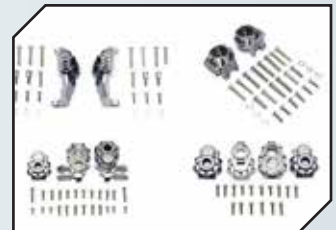

Art.Nr.: GPMTRX419211322GS
GPM Alum. Lenkhebel, C-Hub, Radträger, Portalgehäuse gun-silver