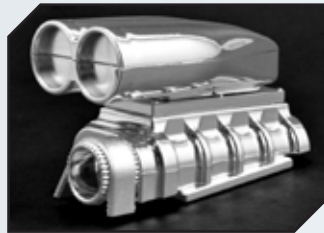

Art.Nr.: RPM73412
Motorblock-Attrappe schwarz für 1/8 & 1/10 Karosserien

ZUBEHÖR

Art.Nr.: RPM73413
Motorblock-Attrappe chrome für
1/8 & 1/10 Karosserien

Art.Nr.: RPM73543
Shotgun Style Mock Intake &
Blower für 1/8 & 1/10 Karosserien