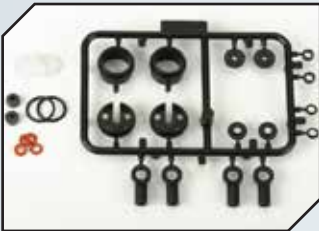

Art.Nr.: PRO6062-06
PRO-LINE ProTrac Sturzstangen
(50x4mm)

Art.Nr.: PRO6062-07
PRO-LINE ProTrac Spurstangen
(70x4mm)

Art.Nr.: PRO6063-00
PRO-LINE PowerStroke Dämpfer
vorne

Art.Nr.: PRO6063-01
PRO-LINE PowerStroke Dämpfer
hinten