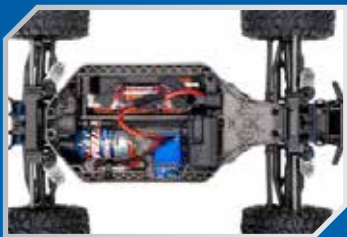

 Akzeptabler Bereich
 Hochgeschwindigkeitsübersetzung
 nur für 3s LiPo
 Passt nicht

TRX67064-1

TRAXXAS

RUSTLER 4x4

Elektro Stadium Truck 4WD Brushed 1/10 RTR

8.4V **50**
km/h

- Splintenlose ProGraphix® Stadium Truck Karosserie
- Permanenter Allradantrieb
- Ultra Öldruckstoßdämpfer
- Traxxas TQ™ 2.4GHz 2 Kanal Fernsteuerung
- Wasserfestes High-Torque 2056 Servo
- Titan 12T 550 Motor
- Wasserfester XL-5 Fahrtenregler
- Traxxas 3000mAh 8,4V NiMH Akku mit iD-Stecker
- 4 Ampere 12 Volt Schnelllader
- Talon EXT Reifen auf 2.8" schwarze Felgen