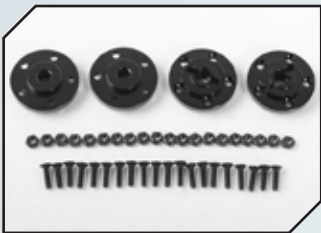

Art.Nr.: RC4ZS1939
Narrow Stamped Stahl Felgen Pin Mount 5-Lug für 1.55 Felgen