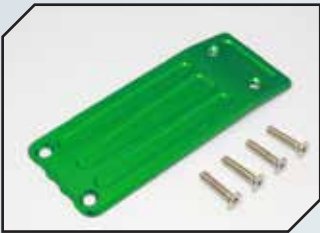

ZUBEHÖR

Art.Nr.: GPMTXM331FG
GPM Aluminium Unterschutzplatte vorne grün