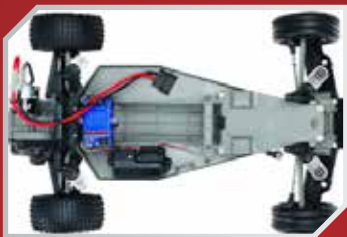

TRX24054-4

TRAXXAS

BANDIT

Elektro Buggy 2WD Brushed 1/10 RTR

*ohne Akku und Ladegerät

- ProGraphix® Buggy Karosserie
- Verwindungssteifes Composite-Chassis
- Torque-Control™ Slipper System
- Titan 12 Turn 550 Motor
- Wasserfester XL-5 Fahrtenregler
- High-Torque 2056 Servo wasserfest
- TQ 2.4 GHz 2 Kanal Fernsteuerung
- Bis 55km/h (mit 8,4V und inkludiertem 31Z Ritzel)
- Alias™ 2.2“ Step-Pin Heckreifen auf Chrome-Felgen
- Alias™ 2.2“ Rillenreifen auf Chrome-Felgen