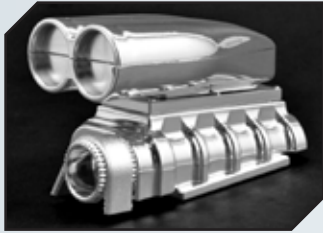

ZUBEHÖR

Art.Nr.: RPM73543
RPM Shotgun Style Mock Intake & Blower für 1/8 & 1/10