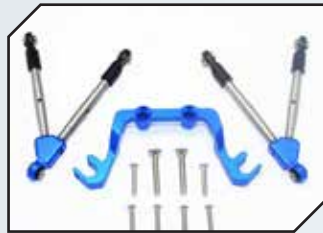

Art.Nr.: GPMSLA036LCGBK
GPM Aluminium Hauptzahnradhalterung schwarz (LCG-Version)

Art.Nr.: GPMSLA025LCGB
GPM Aluminium Zentralkardanwelle blau (LCG-Version)

ZUBEHÖR

Art.Nr.: GPMSLA025LCGBK
GPM Aluminium Zentralkardanwelle schwarz (LCG-Version)