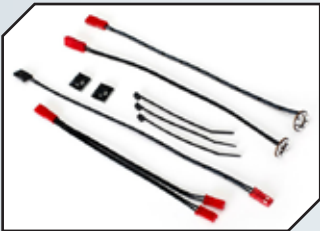

Art.Nr.: TRX8385
Rücklicht Set für Ford GT