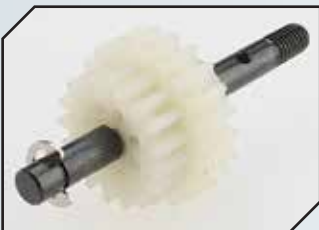

Art.Nr.: TRX4992X
Eingangswelle Slipper für T-Maxx 2.2 (ohne Optidrive)