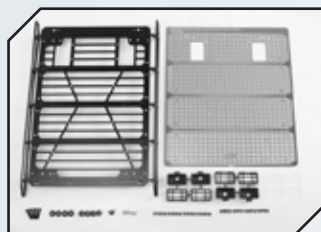

Art.Nr.: RC4VVVC1000
RC4WD Command Dachträger mit
Diamond Platte & 4x Square Leuchten