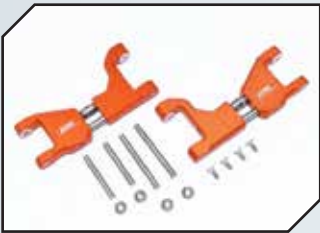

Art.Nr.: GPMTXMS054F/RSOR
GPM Aluminium Querlenker oben
einstellbar v/h orange