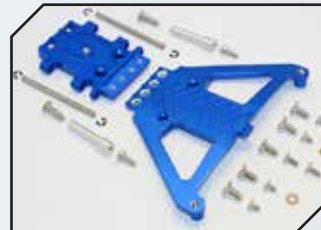

ZUBEHÖR

Art.Nr.: GPMSLA036LCGB
GPM Aluminium Hauptzahnradhalterung blau

Art.Nr.: GPMSLA036LCGBK
GPM Aluminium Hauptzahnradhalterung schwarz

Art.Nr.: GPMSLA330LCGB
GPM Aluminium Chassisplatte unten vorne blau