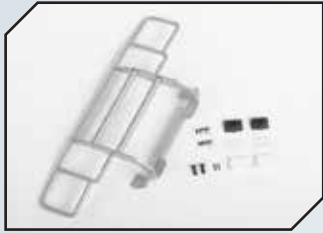

ZUBEHÖR

Art.Nr.: RC4VVVC0786
RC4WD Ranch Schutzrahmen
vorne mit IPF Beleuchtung Silber