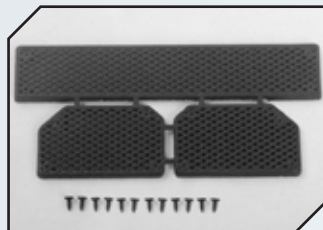

Art.Nr.: RC4VVVC0975
RC4WD Tonfa Trittbrett schwarz

Art.Nr.: RC4VVVC0976
RC4WD Karosserie-Dekor Stahloptik

Art.Nr.: RC4VVVC0977
RC4WD Luftschutzgitter

Art.Nr.: RC4VVVC0978
RC4WD Lufthutze Stoßstange vorne