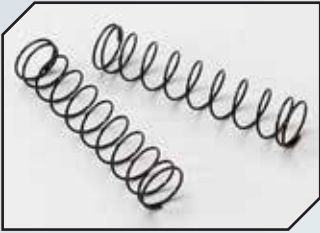

Art.Nr.: TRX3757
Dämpferfedern hinten schwarz