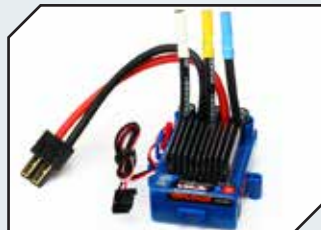

Art.Nr.: TRX2270
Digital High-Torque 2270 Servo,
Metallgetriebe, Wasserfest

Art.Nr.: TRX3355R
VXL-3S BL-Regler Wasserfest