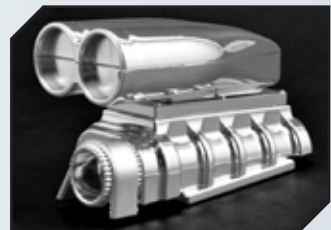

Art.Nr.: RPM73543
Shotgun Style Mock Intake & Blower für 1/8 & 1/10 Karosserien