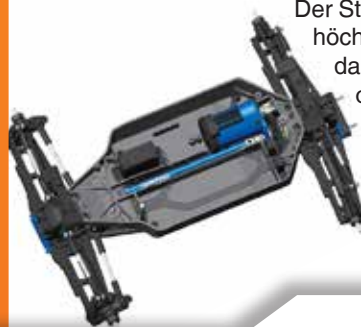

Der Regler und das Servo sind versiegelt und ermöglichen das Fahren durch Wasser, Matsch und Schnee.