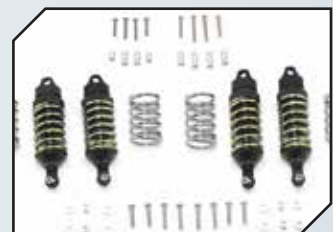

Art.Nr.: GPMRUS47580FRBKGD
GPM Aluminium Öldruckstoßdämpfer v/h (LCG-Vers.) schwarz