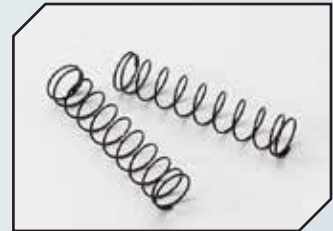

Art.Nr.: TRX3757
TRAXXAS Ultra Shocks Dämpfer-
feder hinten schwarz