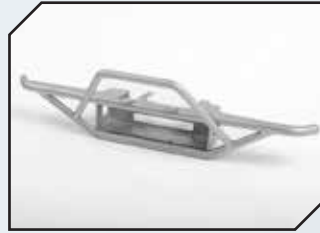

Art.Nr.: RC4VVVC0788
RC4WD Bucks Bumper vorne für
Chevy K5 Blazer Silber