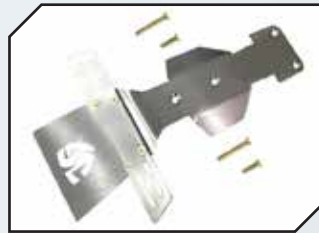

Art.Nr.: GPMUDRZSP5OC
GPM Edelstahl Unterbodenschutzblech vorn