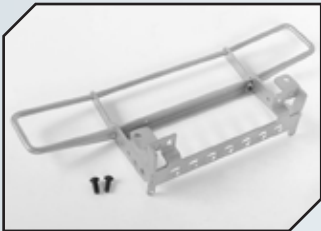

Art.Nr.: RC4VVVC0505
RC4WD Ranch Kühlerschutz für Bronco (Silber)