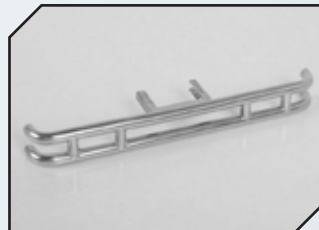

Art.Nr.: RC4VVVC0623
RC4WD Rhino Bumper hinten für Bronco Silber