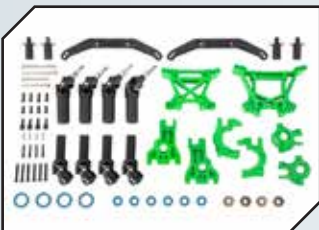

Art.Nr.: TRX1747R
TRAXXAS Muttern mit Flansch 4mm blau

Art.Nr.: TRX1747P
TRAXXAS Muttern mit Flansch 4mm pink

Art.Nr.: TRX1747T
TRAXXAS Muttern mit Flansch 4mm orange

Art.Nr.: TRX9080
TRAXXAS Extreme Heavy-Duty Upgrade Kit schwarz