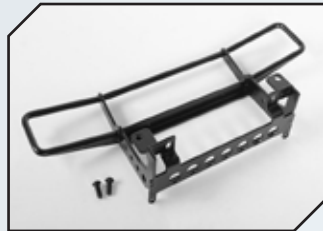

Art.Nr.: RC4VVVC0506
RC4WD Ranch Kühlerschutz für Bronco (Schwarz)