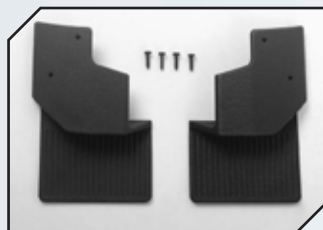

Art.Nr.: RC4VVVC0981
RC4WD Schmutzfänger hinten