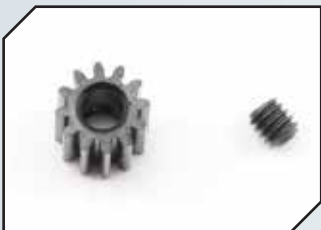

Art.Nr.: RRP1312
Robinson Motorritzel 12 Zähne
hart beschichtet 48dp