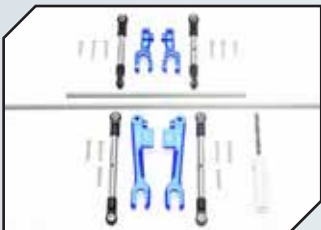

Art.Nr.: GPMUDR312FRSB
GPM Stabilisator Set v/h blau