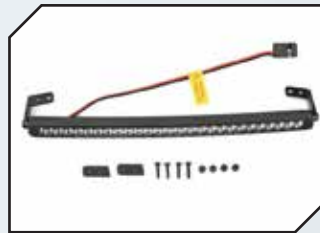

Art.Nr.: RC4ZE0129
RC4WD Baja Designs Arc
Beleuchtung

Art.Nr.: RC4ZS2017
RC4WD Tough Armor Kotflügel für
Chevy K5 Blazer

TRX82096-4

TRAXXAS

TRX4

Mercedes-Benz G 500 4x4²

Elektro Scale-Crawler 4WD Brushed 1/10 RTR