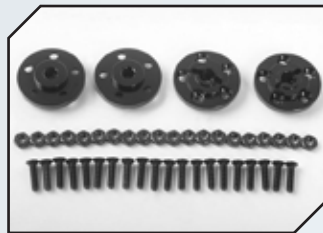

Art.Nr.: RC4ZS1941
Narrow Stamped Stahl Felgen Pin Mount 5-Lug für 1.9 Felgen