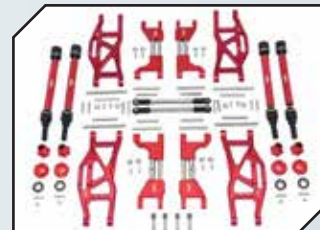

Art.Nr.: GPMTXMS100BK
GPM Aluminium Aufhängungs-Set
komplett v/h schwarz

Art.Nr.: GPMTXMS100G
GPM Aluminium Aufhängungs-Set
komplett v/h grün

Art.Nr.: GPMTXMS100OR
GPM Aluminium Aufhängungs-Set
komplett v/h orange