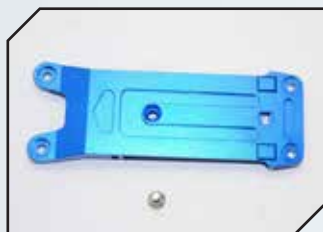

Art.Nr.: GPMTXM300RB
GPM Aluminium Querlenkerhalteplatte hinten blau