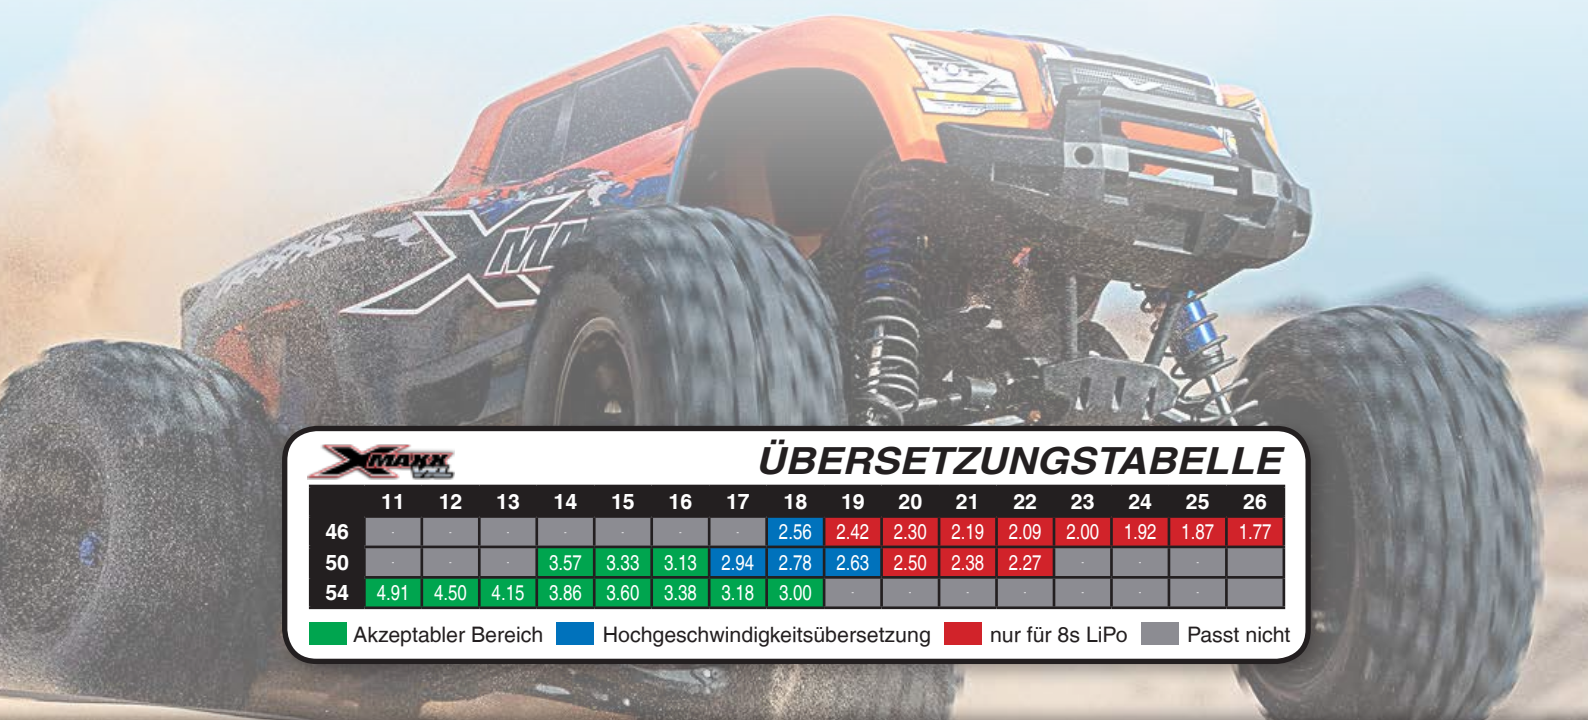

ÜBERSETZUNGSTABELLE

	11	12	13	14	15	16	17	18	19	20	21	22	23	24	25	26
46								2.56	2.42	2.30	2.19	2.09	2.00	1.92	1.87	1.77
50				3.57	3.33	3.13	2.94	2.78	2.63	2.50	2.38	2.27				
54	4.91	4.50	4.15	3.86	3.60	3.38	3.18	3.00								

■ Akzeptabler Bereich
■ Hochgeschwindigkeitsübersetzung
■ nur für 8s LiPo
■ Passt nicht