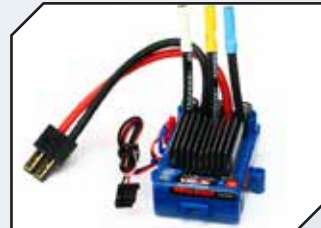

Art.Nr.: TRX3355R
VXL-3S BL-Regler Wasserfest