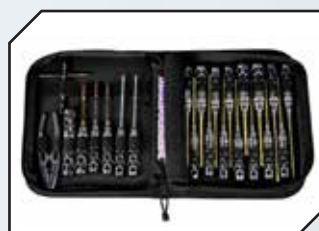

Art.Nr.: AM199407
Werkzeug-Set mit Werkzeugtasche Honeycomb (14 Stk.)

Art.Nr.: AM199409
Werkzeug-Set mit Werkzeugtasche Honeycomb (21 Stk.)

Art.Nr.: AM199413
Werkzeug-Set mit Werkzeugtasche Honeycomb (26 Stk.)