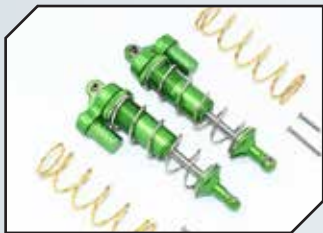

Art.Nr.: GPMTXMS125F/R/LGS
GPM Aluminium L-Shape Piggy
Back Dämpfer v/h 125mm grün