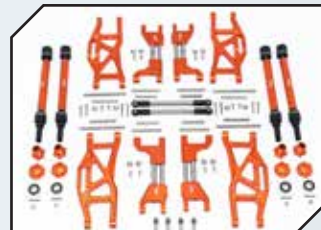

Art.Nr.: GPMTXMS100BK
GPM Aluminium Aufhängungs-Set
komplett v/h schwarz

Art.Nr.: GPMTXMS100G
GPM Aluminium Aufhängungs-Set
komplett v/h grün

Art.Nr.: GPMTXMS100OR
GPM Aluminium Aufhängungs-Set
komplett v/h orange