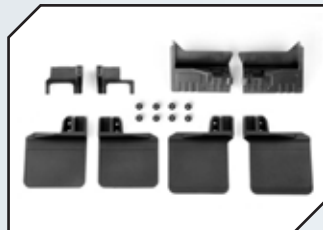

Art.Nr.: GPMTRX4ZSP10ABK
GPM Türgriffe schwarz (4 Stk.)

Art.Nr.: GPMTRX4ZSP10BBK
GPM Aluminium Türgriffe schwarz (4 Stk.)

Art.Nr.: GPMTRX4ZSP16ABK
GPM Schmutzfänger Set v/h schwarz (TRX4)

Art.Nr.: GPMTRX4ZSP16BK
GPM Schmutzfänger Set v/h schwarz (TRX4)