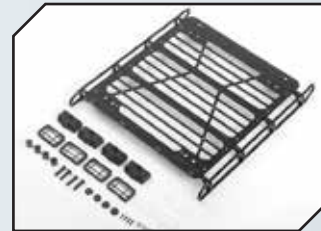

Art.Nr.: RC4VVVC0923
RC4WD Adventure Stahldachträger mit Beleuchtung v/h