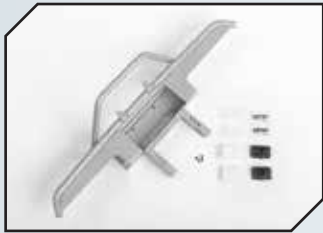

Art.Nr.: RC4VVVC0790
RC4WD Bucks Bumper vorne mit
IPF Beleuchtung für Blazer Silber