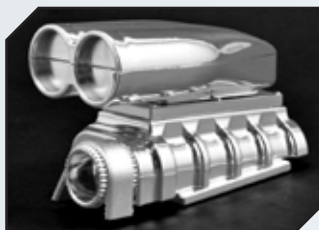

Art.Nr.: RPM73413
RPM Motorblock-Attrappe chrome für 1/8 & 1/10 Karosserien

Art.Nr.: RPM73543
RPM Shotgun Style Mock Intake & Blower für 1/8 & 1/10 Karosserien

Art.Nr.: RPM73562
RPM Bulkhead vorne schwarz (LCG Chassis)