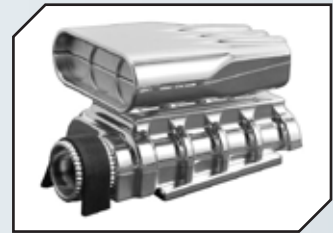

Art.Nr.: RPM73412
Motorblock-Attrappe schwarz für
1/8 & 1/10 Karosserien

Art.Nr.: RPM73413
Motorblock-Attrappe chrome für
1/8 & 1/10 Karosserien

Art.Nr.: RPM73543
Shotgun Style Mock Intake &
Blower für 1/8 & 1/10 Karosserien