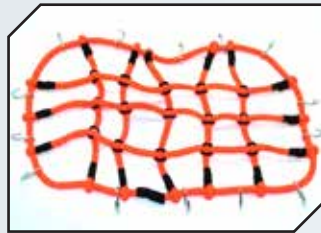

Art.Nr.: GPMZSP008OC
GPM Kunststoff Werkzeug Set

Art.Nr.: GPMZSP009OC
GPM Kunststoff Militär Set

Art.Nr.: GPMZSP010B
GPM Elastisches Cargo Netz blau

ZUBEHÖR

Art.Nr.: GPMZSP010BK
GPM Elastisches Cargo Netz
schwarz