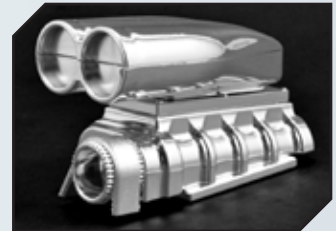

Art.Nr.: RPM73275
Sidewinder ESC Halterung blau
(benötigt TRX3725)

Art.Nr.: RPM73412
Motorblock-Attrappe schwarz für
1/8 & 1/10 Karosserien

Art.Nr.: RPM73413
Motorblock-Attrappe chrome für
1/8 & 1/10 Karosserien