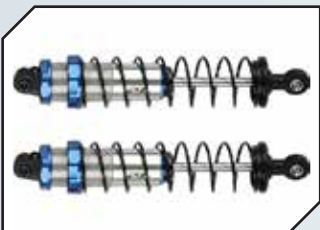

Art.Nr.: PRO6308-31
PRO-LINE Pro-Spec Dämpfer hinten vormontiert