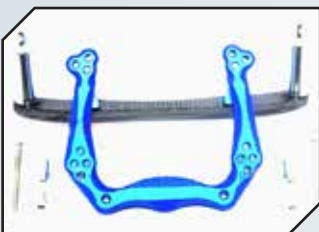

Art.Nr.: GPMRUS028B
GPM Aluminium Dämpfersteher
vorn blau mit Carbon-Karohalter