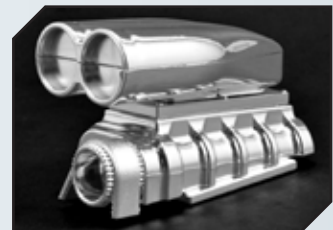

Art.Nr.: RPM73413
RPM Motorblock-Attrappe chrome
für 1/8 & 1/10 Karosserien

Art.Nr.: RPM73543
RPM Shotgun Style Mock Intake &
Blower für 1/8 & 1/10 Karosserien

Art.Nr.: RPM80302
RPM Karosserie-Savers 3/16
Steher schwarz