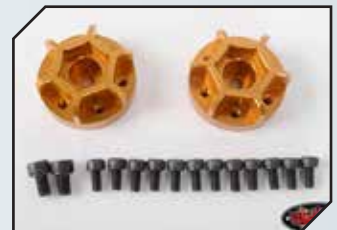

Art.Nr.: RC4ZS1866
17mm Mad Force / 1/8 Buggy Universal Hex für 40 Series