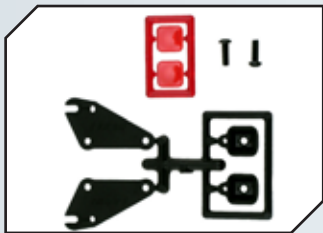

Art.Nr.: RPM81030
Rückleuchten für RPM Bumper
hinten