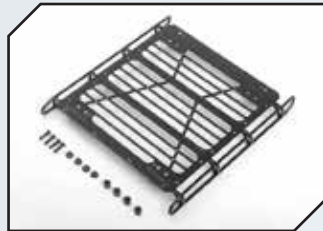

Art.Nr.: RC4VVVC0921
RC4WD Adventure Stahldachträger