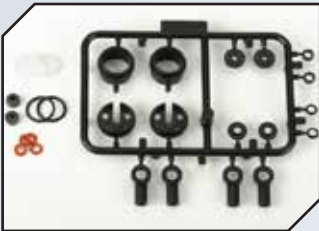

Art.Nr.: PRO6063-02
ProLine PowerStroke Dämpfer
Rebuildkit