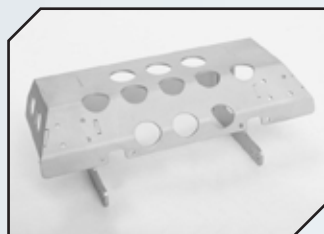

Art.Nr.: RC4VVVC0985
RC4WD Tarka Stahlschutzblech
hinten