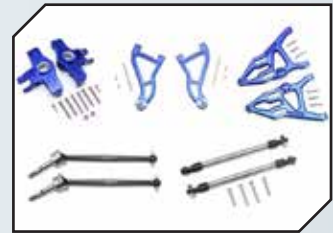

Art.Nr.: GPMUDR1000B
GPM Aluminium Aufhängung komplett
Set vorn blau