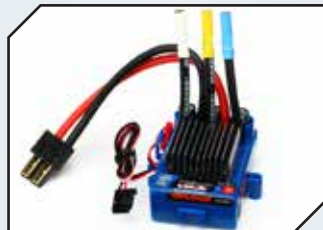

Art.Nr.: TRX2270
Digital High-Torque 2270 Servo, Metallgetriebe, Wasserfest

Art.Nr.: TRX3355R
VXL-3S BL-Regler Wasserfest