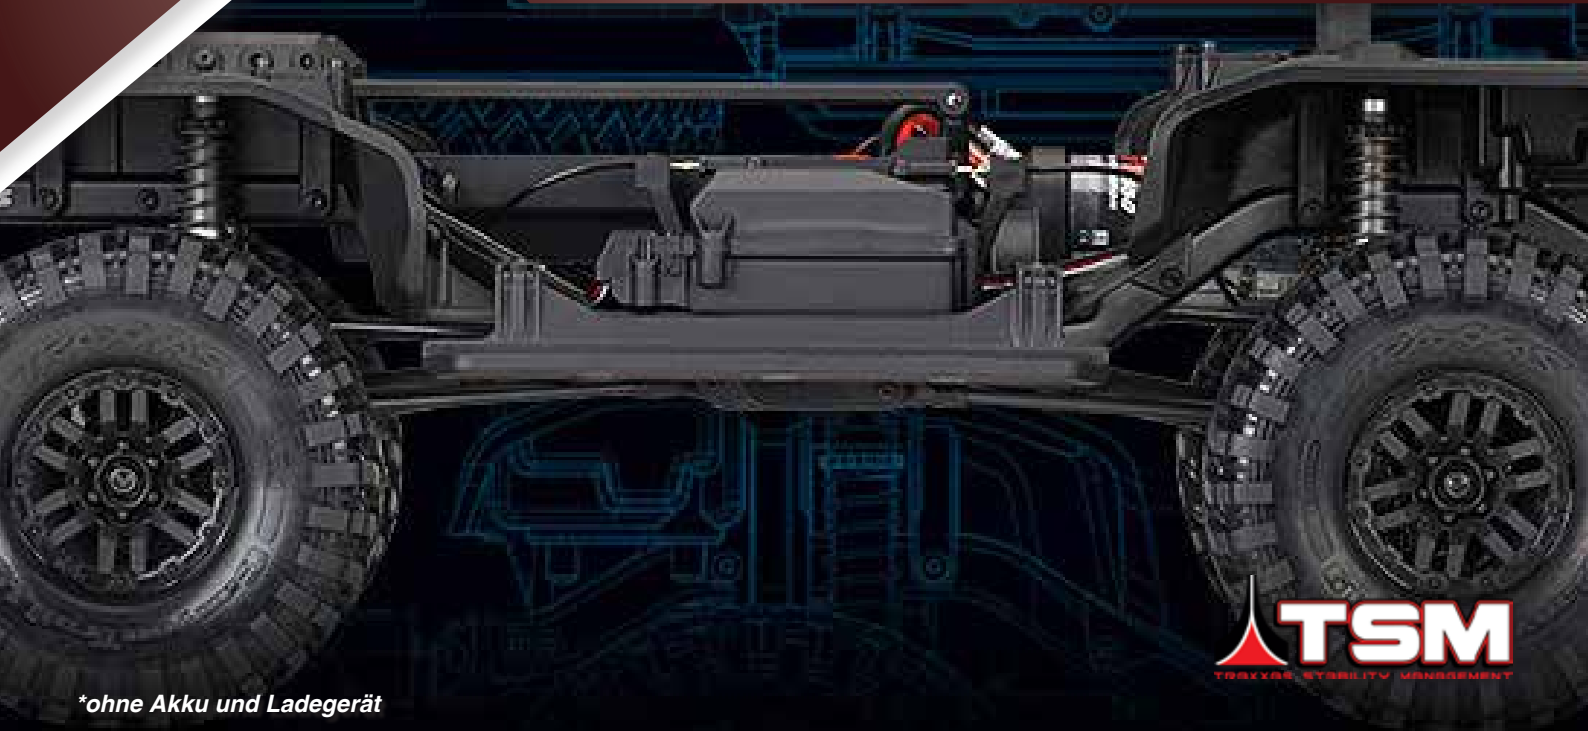

TRX82016-4

TRAXXAS

TRX4

Elektro Scale-Crawler 4WD Brushed 1/10 Kit

TSM
TRAXXAS STABILITY MANAGEMENT

*ohne Akku und Ladegerät