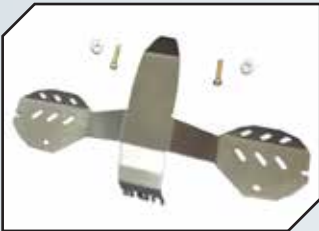

Art.Nr.: GPMUDRZSP7OC
GPM Edelstahl Unterbodenschutzblech hinten