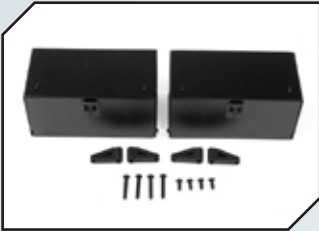

KAROSSERIE

Art.Nr.: RC4VVVC1439
RC4WD Werkzeugkästen seitlich