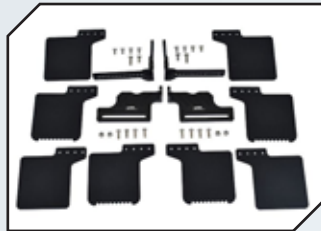

Art.Nr.: GPMTRX4ZSP72BK
GPM Schmutzfänger Set v/h
schwarz