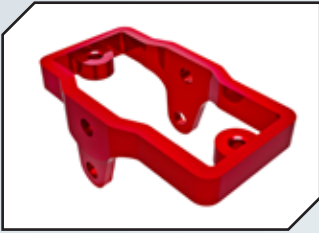

Art.Nr.: TRX9739-RED
TRAXXAS Alu 6061-T6 Servobefestigung rot