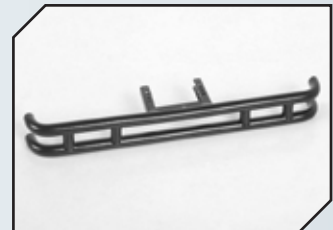

Art.Nr.: RC4VVVC0624
RC4WD Rhino Bumper hinten für Bronco Schwarz