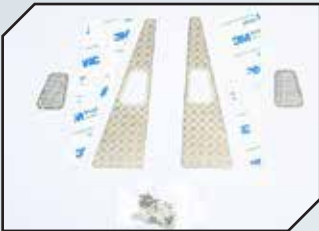

Art.Nr.: GPMTRX4ZSP13OC
GPM Edelstahl Schutzblech mit
Lufteinlass für Radkasten vorn