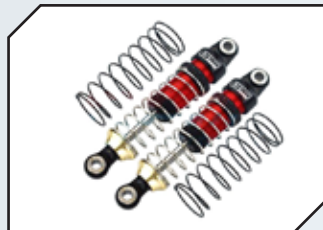

Art.Nr.: GPMTRX4M052F/RRS
GPM Dämpfer 6061-T6 Alu rot
52mm mit Federn v/h