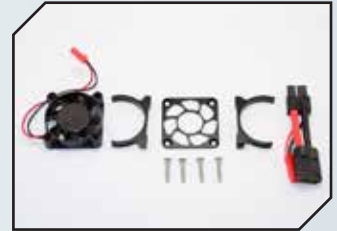

Art.Nr.: GPMSLA018FANLCGBK
GPM Alum. Motor Kühlkörper mit Ventilator schwarz (LCG-Version)