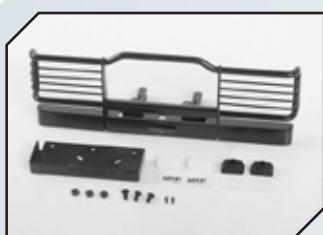

Art.Nr.: RC4VVVC0717
RC4WD Bumper für Defender

Art.Nr.: RC4VVVC0718
RC4WD Bumper mit Seilzugbefestigung für Defender

Art.Nr.: RC4VVVC0719
RC4WD Bumper mit IPF Beleuchtung für Defender

Art.Nr.: RC4VVVC0720
RC4WD Bumper mit Seilzugbefestigung und IPF Beleuchtung