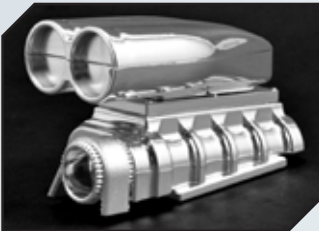

Art.Nr.: RPM73412
Motorblock-Attrappe schwarz für
1/8 & 1/10 Karosserien

Art.Nr.: RPM73413
Motorblock-Attrappe chrome für
1/8 & 1/10 Karosserien

Art.Nr.: RPM73543
Shotgun Style Mock Intake &
Blower für 1/8 & 1/10 Karosserien