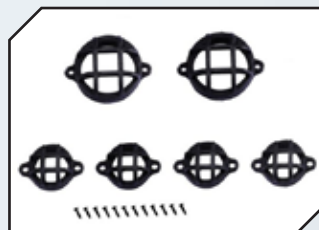

Art.Nr.: GPMTRX4ZSP48OC
GPM Innenausstattung komplett

Art.Nr.: GPMTRX4ZSP4OC
GPM Edelstahl Schutzblech
seitlich hinten

Art.Nr.: GPMTRX4ZSP51OC
GPM Amaturenbrett mit Beleuchtung
und Lüftung

Art.Nr.: GPMTRX4ZSP52BK
GPM Metall Lufteinlaß (Style C)
schwarz