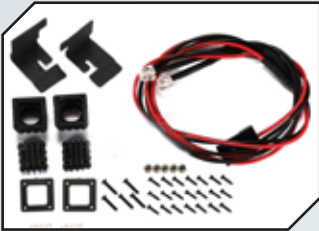

Art.Nr.: GPMZSP055BK
GPM Scheinwerfer (Typ C) vorn
schwarz