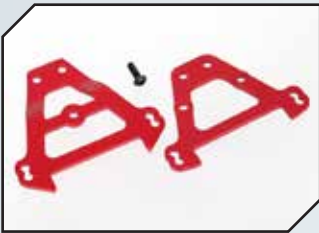

Art.Nr.: TRX5358
Umlenkhebel Progressiv 2 mit
Distanzen Alu rot

Art.Nr.: TRX5359
Umlenkhebel Progressiv 3
(benötigt TRX5319X)

Art.Nr.: TRX5323R
Bulkhead tie bars v/h rot

Art.Nr.: TRX5335A
Rammer vorne chrome