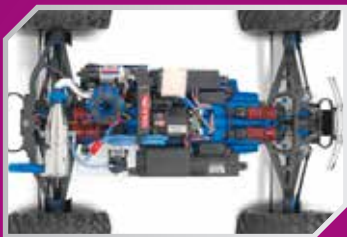

- ProGraphix® Monster Truck Karosserie
- Semi-Monocoque Chassis
- GTR Aluminium Öldruckstoßdämpfer
- Vor- und Rückwärtsgetriebe mit OptiDrive®
- TQi 2.4GHz 3 Kanal Fernsteuerung
- TSM - Traxxas Stability Management
- Telemetriesystem
- TRX 3.3 Racing Motor mit EZ-Start System
- Polierter Aluminium Tuning Auspuffrohr
- 2 Ampere 12 Volt Schnelllader
- Voluminöse 6.3" Reifen auf Geode™ Chrome-Felgen

Technische Daten:

- Länge: 539mm
- Breite: 417mm
- Höhe: 277mm
- Radstand: 335mm
- Bodenfreiheit: 106mm
- Gang 1: 24.8:1
- Gang 2: 15.8:1
- Gewicht: 4,54kg