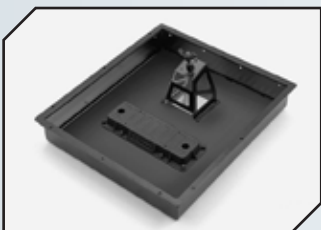

Art.Nr.: RC4VVVC0980
RC4WD Tarka Drop Bed mit Reifenhalter