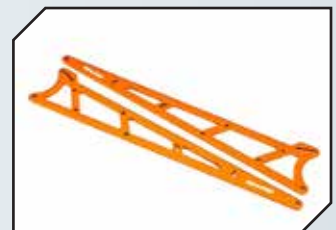

Art.Nr.: TRX9462A
Wheelie-Bar Alu-Seitenplatten orange