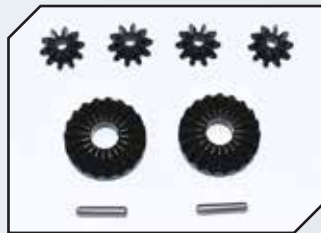

Art.Nr.: GPMTXMS1201SBK
GPM Stahl Diff- und Antriebskegelrad Set gehärtet v/h/mitte (2/4 Stk.)