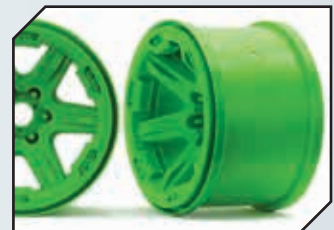

Art.Nr.: TRX5671
TRAXXAS Geode 3.8 Chrom-Felgen

Art.Nr.: TRX8671
TRAXXAS Felge 3.8 schwarz v/h

Art.Nr.: TRX8671A
TRAXXAS Felge 3.8 orange v/h

Art.Nr.: TRX8671G
TRAXXAS Felge 3.8 grün v/h

Art.Nr.: TRX9671
TRAXXAS Felgen 3.8" schwarz 17mm