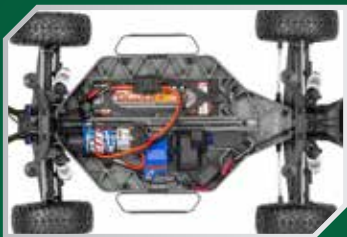

Der Regler und das Servo sind versiegelt und ermöglichen das Fahren durch Wasser, Matsch und Schnee.

TRX68054-61

TRAXXAS

SLASH 4x4

Elektro Short-Course Truck 4WD Brushed 1/10 RTR

- Neues ProGraphix® SC-Truck Karosserie Design
- Wasserfestes LED-Licht vorne und hinten
- Verwindungssteifes Composite-Chassis
- Torque-Control™ Slipper System
- Ultra Öldruckstoßdämpfer
- Titan 12 Turn 550 Motor mit wasserfesten XL-5 ESC
- Wasserfestes High-Torque 2056 Servo
- TQ 2.4 GHz 2 Kanal Fernsteuerung
- Traxxas 2.2" Reifen auf Speichenfelgen
- Starker Traxxas 3000mAh 8,4V NiMH Akku mit iD-Stecker
- 4 Ampere 12 Volt Schnelllader
- Bis 50km/h Spitzengeschwindigkeit (mit 8,4V Akku)