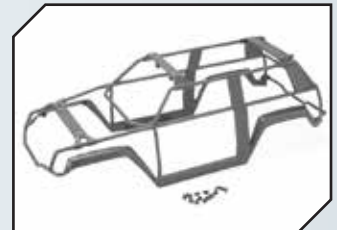

Art.Nr.: TRX7220
TRAXXAS Excocage 1/16 Summit