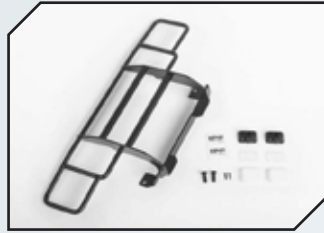

Art.Nr.: RC4VVC0783
RC4WD Cowboy Schutzrahmen
vorne m. IPF Beleuchtung Schwarz

Art.Nr.: RC4VVC0785
RC4WD Ranch Schutzrahmen
vorne für K5 Blazer Schwarz

ZUBEHÖR

Art.Nr.: RC4VVVC0786
RC4WD Ranch Schutzrahmen
vorne mit IPF Beleuchtung Silber