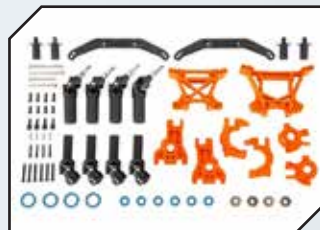

Art.Nr.: TRX9080T
TRAXXAS Extreme Heavy-Duty Upgrade Kit orange