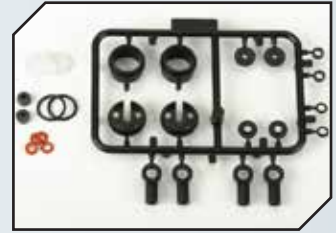

Art.Nr.: PRO6063-02
PRO-LINE PowerStroke Dämpfer
Rebuildkit