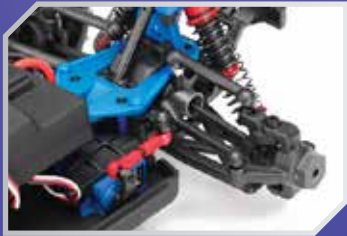

TRX76064-1

LaTRAX

**DESERT
PRERUNNER**

Elektro Racing Truck 4x4 Brushed 1/18 RTR

Powered by TRAXXAS

- ProGraphix® Racing Truck Karosserie
- Kardangetriebener Allradantrieb
- Einzerradaufhängung
- Ölgefüllte Stoßdämpfer
- Kegeldifferential vorne und hinten
- Differentialzahnrad und Triebbling aus Metall
- 2.4GHz 2-Kanal Fernsteuerung
- Starker 370V Brushed Motor
- Wasserfester Vorwärts/Rückwärts ESC
- Inkl. 6 Zellen 7.2V NiMH Akku und Schnelllader
- Wasserfeste Elektronik für jedes Wetter
- Slash Reifen auf 5-Speichenfelgen

Technische Daten:

- Länge: 313mm
- Breite: 171mm
- Höhe: 122mm
- Radstand: 179mm
- Bodenfreiheit: 15mm
- Verzahnung: Modul 0.5
- Gewicht: 739g

TRX76064-1BRST

Der Desert Prerunner ist ein allradbetriebener, robuster RC-Offroader im Maßstab 1:18 für actionreichen, vielseitigen Fahrspaß. Die wasserfeste Elektronik ermöglicht das Fahren durch Wasser, Matsch und Schnee. Die ölgefüllten Stoßdämpfer gleichen Unebenheiten auf unterschiedlichem Terrain spielerisch aus und lassen den Prerunner nach Sprüngen im Gelände sanft landen. Er ist durch seinen Kardanantrieb, die Metallgetriebezahnäder und die langlebigen Kugellager extrem robust. Großes Vergnügen bereitet der starke Motor durch schnelle Beschleunigung und atemberaubende Geschwindigkeiten.

„Ready to Explore“ – in dem Fall wird alles geliefert was Sie für unbegrenzten Fahrspaß benötigen. Die weitreichende 2.4GHz Fernsteuerung inkl. 4 AA Alkaline Batterien. Ein 12 Volt 2 Ampere Schnelllader für schnelles und bequemes Laden, der Sie durch ein LED-Licht über den Ladestatus informiert - perfekt abgestimmt auf den inkludierten 6 Zellen 7.2 Volt NiMH Akku – einfach anstecken und laden!