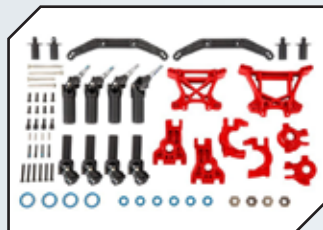

Art.Nr.: TRX9080R
TRAXXAS Extreme Heavy-Duty Upgrade Kit rot