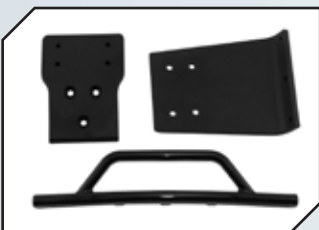

Art.Nr.: RPM80022
Bumper vorne & Skid-Platte
schwarz