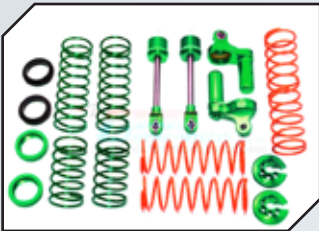

Art.Nr.: GPMTXM12170KITG
GPM Alum. L-Shape Stoßdämpfer Ersatzteile mit Federn grün