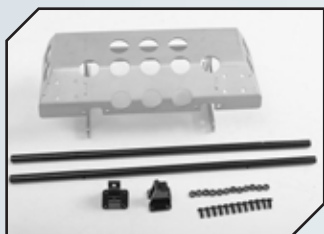

ZUBEHÖR

Art.Nr.: RC4VVVC0984
RC4WD Tarka Stahlrohr Bumper
mit Stahlschutzblech