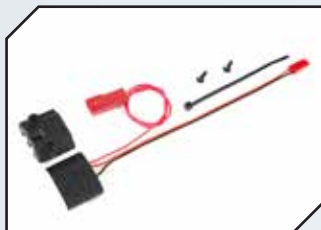

Art.Nr.: TRX6549
TRAXXAS Zwischenstecker für Lichtkit
mit Spannungssensor-Anschluss