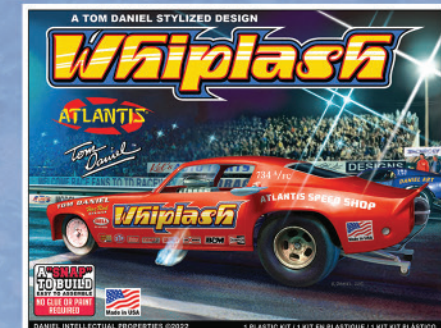

• '57 Cadillac Eldorado 1/25 Scale  
• Item No. H1244

• '57 Chevy Belair 1/25 Scale  
• Item No. H1371

• '69 Chevy Nova SS 1/32 Scale  
• Item No. M2006

• '71 Pontiac Firebird 1/32 Scale  
• Item No. M2009

• '82 Camaro 1/32 Scale  
• Item No. M2004

• 1926 Mack AC Bulldog Dump 1/24 Scale  
• Item No. M2400

• 1926 Mack AC Bulldog Stake 1/24 Scale  
• Item No. M2402

• Whiplash Funny Car 1/32 Scale  
• Item No. M8276